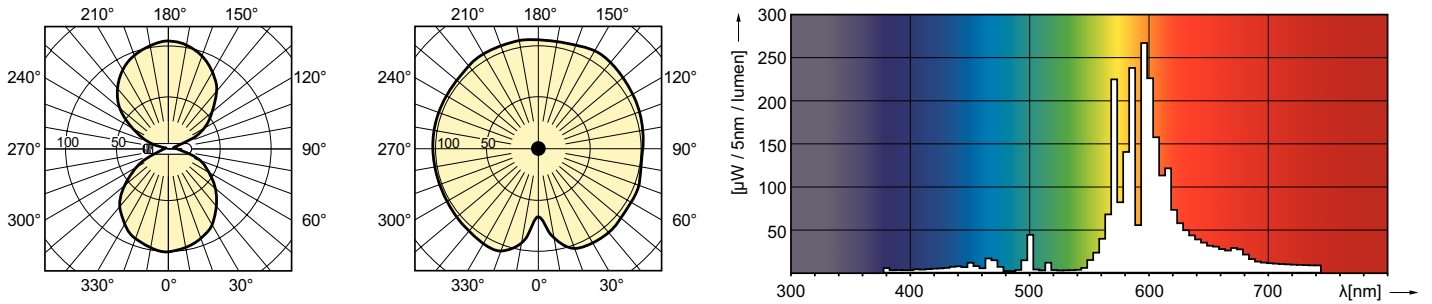

Rozměrové výkresy

SON-T APIA Plus Xtra 50W E27

Product	D (max)	O	L	C (max)
MASTER SON-T APIA Plus Xtra 50W E27 1SL/12	36 mm	35 mm	102 mm	156 mm

MASTER SON-T APIA Plus Xtra

Fotometrické údaje

Životnost