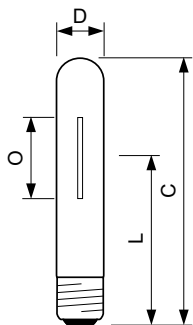

MASTER SON-T APIA Plus Xtra

Controls and Dimming

Regulovatelné	Ano
Rychlost rozsvícení na úroveň 90 % (max.)	4 min

Mechanical and Housing

Úprava žárovky	Čirá (CL)

Approval and Application

Štítek energetické účinnosti (EEL)	A
Obsah rtuti (Hg) (jmen.)	12,0 mg
Spotřeba energie kWh/1000 h	58 kWh

Luminaire Design Requirements

Teplota žárovky (max.)	350 °C
Teplota patice (max.)	200 °C

Product Data

Úplný kód výrobku	872790093358100
Objednávací název produktu	MASTER SON-T APIA Plus Xtra 50W E27 1SL/12
EAN/UPC – výrobek	8727900933581
Objednávací kód	93358100
Číslování – počet v balení	1
Číslování – balení v krabici	12
Materiál č. (12NC)	928150019227
Celková hmotnost (kus)	0,046 kg
ILCOS Code	ST-50-H/E-E27

Varování a bezpečnost

- Ovládací předřadníky musí obsahovat ochranu až do konce životnosti (IEC60662, IEC 62035)
- Vysokofrekvenční předřadníky musí splňovat požadavky předpisů Philips LDi.
- Je velmi nepravděpodobné, že by rozbití světelného zdroje mělo jakýkoli vliv na vaše zdraví. Pokud se světelný zdroj rozbije, vyvětrejte místnost po dobu 30 minut a odstraňte rozbité součásti, ideálně s použitím rukavic. Vložte je do uzavřeného plastového sáčku a ten zanechte do nejbližšího sběrného místa k recyklaci. Nepoužívejte vysavač.

Rozměrové výkresy

SON-T APIA Plus Xtra 50W E27

Product	D (max)	O	L	C (max)
MASTER SON-T APIA Plus Xtra 50W E27 1SL/12	36 mm	35 mm	102 mm	156 mm