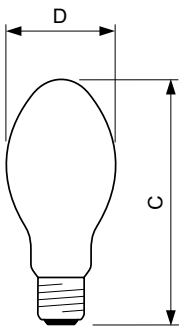

MASTER SON APIA Plus Xtra

Controls and Dimming

Regulovatelné	Ano
Rychlost rozsvícení na úroveň 90 % (max.)	4 min

Mechanical and Housing

Úprava žárovky	Potažený [Coated glass (CO)]

Approval and Application

Štítek energetické účinnosti (EEL)	A+
Obsah rtuť (Hg) (jmen.)	12.0 mg
Spotřeba energie kWh/1000 h	84 kWh

Luminaire Design Requirements

Teplota žárovky (max.)	350 °C

Teplota patice (max.)	200 °C

Product Data

Úplný kód výrobku	872790092817400
Objednací název produktu	MASTER SON APIA Plus Xtra 70W E27 1SL/24
EAN/UPC – výrobek	8727900928174
Objednací kód	92817400
Číslování – počet v balení	1
Číslování – balení v krabici	24
Materiál č. (12NC)	928150719835
Celková hmotnost (kus)	0.045 kg
ILCOS Code	SE-70-H/E-E27

Varování a bezpečnost

- Ovládací předřadníky musí obsahovat ochranu až do konce životnosti (IEC60662, IEC 62035)
- Je velmi nepravděpodobné, že by rozbití světelného zdroje mělo jakýkoli vliv na vaše zdraví. Pokud se světelný zdroj rozbije, vyvětrejte místnost po dobu 30 minut a odstraňte rozbité součásti, ideálně s použitím rukavic. Vložte je do uzavřeného plastového sáčku a ten zanechte do nejbližšího sběrného místa k recyklaci. Nepoužívejte vysavač.

Rozměrové výkresy

SON APIA Plus Xtra 70W E27