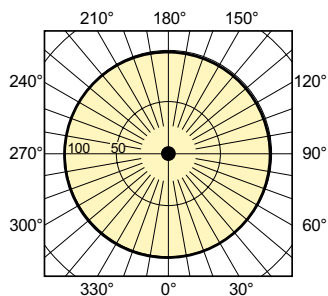

Fotometrické údaje