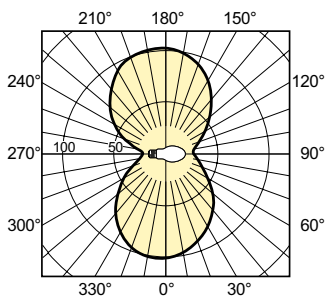

Fotometrické údaje