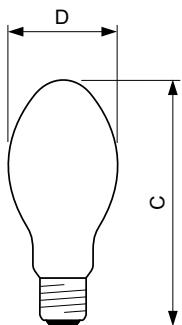

Rozměrové výkresy

SON APIA Plus Xtra 70W E27

Product	D (max)	C (max)
MASTER SON APIA Plus Xtra 70W E27 1SL/24	71 mm	156 mm

Fotometrické údaje

MASTER SON APIA Plus Xtra

Životnost