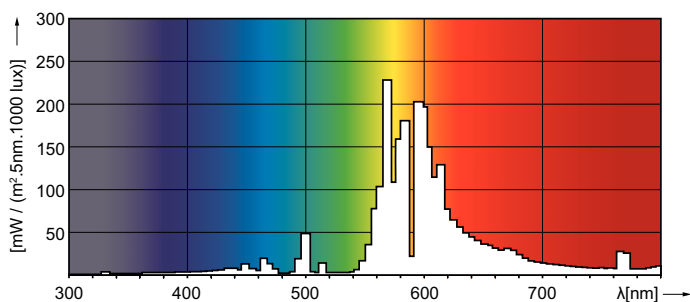

Fotometrické údaje