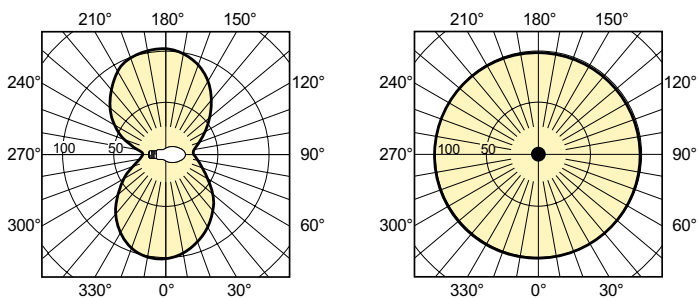

Rozměrové výkresy

SON APIA Plus Xtra 70W E27

Product	D (max)	C (max)
MASTER SON APIA Plus Xtra 70W E27 1SL/24	71 mm	156 mm

Fotometrické údaje

MASTER SON APIA Plus Xtra

Životnost