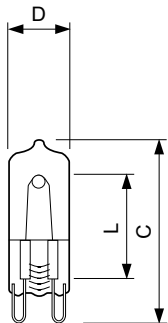

Mechanical and Housing	
Úprava žárovky	Čírá (CL)
Approval and Application	
Štítek energetické účinnosti (EEL)	D
Spotřeba energie kWh/1000 h	18 kWh
Luminaire Design Requirements	
Teplota žárovky (max.)	950 °C
Skok v minimálním rozdílu teplot (max.)	350 °C
Product Data	
Úplný kód výrobku	872790089577300
Objednávací název produktu	Halogen MV Click 18W G9 230V CL 1CT
EAN/UPC – výrobek	8727900895773
Objednávací kód	89577300
Číslování – počet v balení	1
Číslování – balení v krabici	100
Materiál č. (12NC)	925697744201
Celková hmotnost (kus)	3,300 g

Halogen Clickline G9

Rozměrové výkresy

Product	D (max)	L	C (max)
Halogen MV Click 18W G9 230V CL 1CT	13 mm	21,7 mm	45 mm

CLICKLINE 18W G9 230V CL