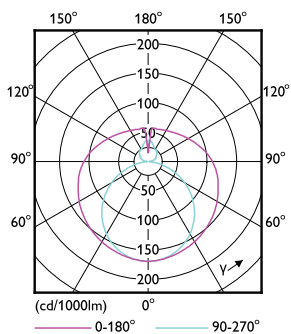

Fotometrické údaje