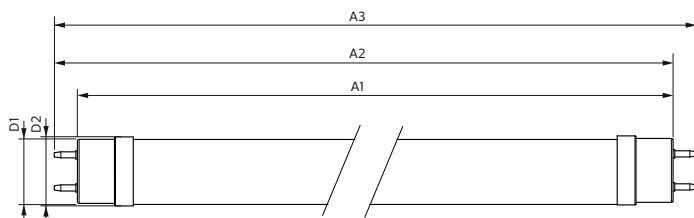

Master Value LEDtube T8

Mechanical and Housing

Délka výrobku 1500 mm

Approval and Application

Štítek energetické účinnosti (EEL) A++
Výrobek šetřící energii Yes
Značky schválení RoHS compliance CE marking KEMA Keur certificate
Spotřeba energie kWh/1000 h 21 kWh

Product Data

Úplný kód výrobku 871869964695000

Objednávací název produktu MAS LEDtube VLE 1500mm HO 20.5W 865 T8
EAN/UPC – výrobek 8718699646950
Objednávací kód 64695000
Číslování – počet v balení 1
Číslování – balení v krabici 10
Materiál č. (12NC) 929002021902
Celková hmotnost (kus) 0,270 kg

Rozměrové výkresy