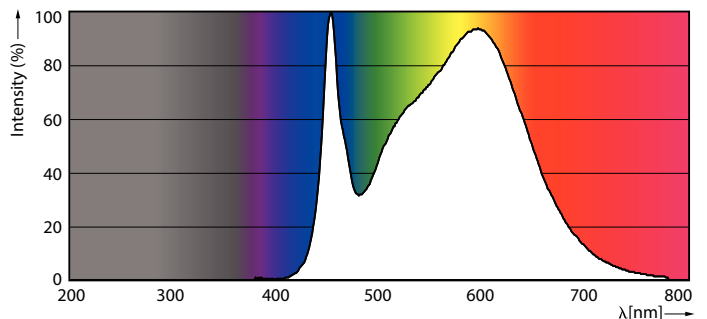

TrueForce LED Public (města/silnice – HPL/SON)

Temperature

Maximální teplota (jmen.)	90 °C

Controls and Dimming

Regulovatelné	Ne

Mechanical and Housing

Úprava žárovky	Čírá (CL)

Approval and Application

Štítek energetické účinnosti (EEL)	A++
Spotřeba energie kWh/1000 h	42 kWh

Product Data

Úplný kód výrobku	871869963828300
Objednávací název produktu	TrueForce LED HPL ND 60-42W E40 840
EAN/UPC – výrobek	8718699638283
Objednávací kód	63828300
Číslování – počet v balení	1
Číslování – balení v krabici	6
Materiál č. (12NC)	929002006802
Celková hmotnost (kus)	0,500 kg

Rozměrové výkresy

Product	D	C
TrueForce LED HPL ND 60-42W E40 840	84 mm	191 mm

Fotometrické údaje

Calculation: Photometric Data, Page 11

LEDTrueForce E40 42W 4000K