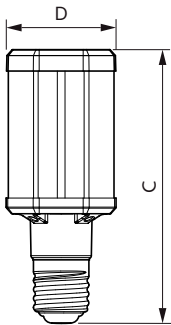

## Rozměrové výkresy

TrueForce LED HPL ND 57-42W E40 830 CL IP65

Product	D	C
TrueForce LED HPL ND 57-42W E40 830	84 mm	191 mm