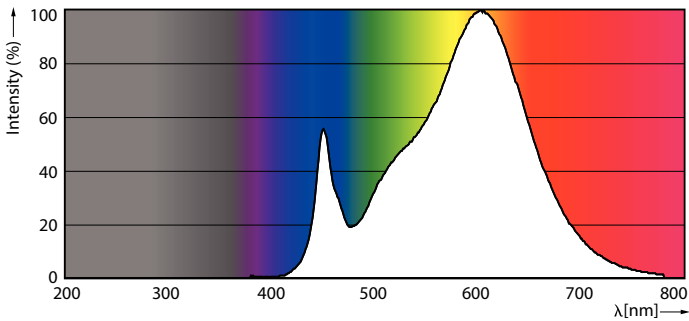

Fotometrické údaje

LEDTrueForce E40 42W 3000K