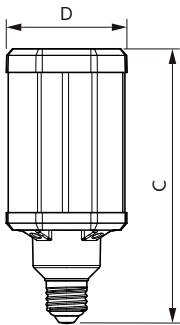

Úprava žárovky	Čirá (CL)
----------------	-----------

Approval and Application

Štítek energetické účinnosti (EEL)	A++
Spotřeba energie kWh/1000 h	42 kWh

Product Data

Úplný kód výrobku	871869963822100
Objednávací název produktu	TrueForce LED HPL ND 57-42W E27 830
EAN/UPC – výrobek	8718699638221
Objednávací kód	63822100
Číslování – počet v balení	1
Číslování – balení v krabici	6
Materiál č. (12NC)	929002006502
Celková hmotnost (kus)	0,365 kg

Rozměrové výkresy

TrueForce LED HPL ND 6klm E27 830 CL IP65

Product	D	C
TrueForce LED HPL ND 57-42W E27 830	84 mm	178 mm

Fotometrické údaje

LEDTrueForce E27 42W 3000K

TrueForce LED Public (města/silnice – HPL/SON)