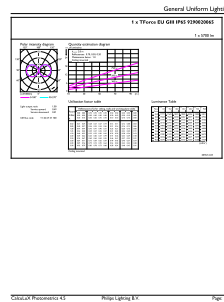

Úprava žárovky	Čirá (CL)
----------------	-----------

Approval and Application

Štítek energetické účinnosti (EEL)	A++
Spotřeba energie kWh/1000 h	42 kWh

Product Data

Úplný kód výrobku	871869963822100
Objednávací název produktu	TrueForce LED HPL ND 57-42W E27 830
EAN/UPC – výrobek	8718699638221
Objednávací kód	63822100
Číslování – počet v balení	1
Číslování – balení v krabici	6
Materiál č. (12NC)	929002006502
Celková hmotnost (kus)	0,365 kg

Rozměrové výkresy

TrueForce LED HPL ND 6klm E27 830 CL IP65

Product	D	C
TrueForce LED HPL ND 57-42W E27 830	84 mm	178 mm

Fotometrické údaje

LEDTrueForce E27 42W 3000K

TrueForce LED Public (města/silnice – HPL/SON)