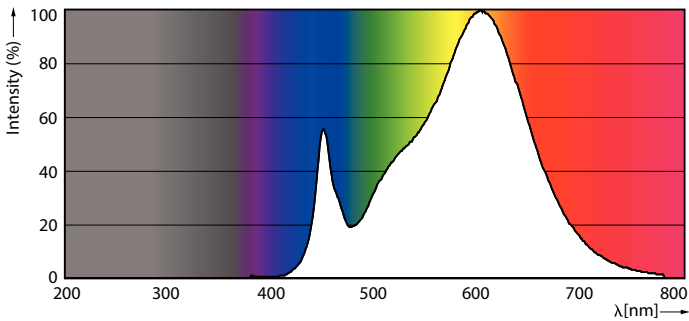

Fotometrické údaje

LEDTrueForce E27 42W 3000K