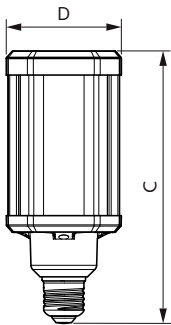

Úprava žárovky	Čirá (CL)
----------------	-----------

Approval and Application

Štítek energetické účinnosti (EEL)	A++
Spotřeba energie kWh/1000 h	28 kWh

Product Data

Úplný kód výrobku	871869963820700
Objednávací název produktu	TrueForce LED HPL ND 40-28W E27 840
EAN/UPC – výrobek	8718699638207
Objednávací kód	63820700
Číslování – počet v balení	1
Číslování – balení v krabici	6
Materiál č. (12NC)	929002006402
Celková hmotnost (kus)	0,365 kg

Rozměrové výkresy

TrueForce LED HPL ND 40-28W E27 840 CL IP65

Product	D	C
TrueForce LED HPL ND 40-28W E27 840	75 mm	178 mm

Fotometrické údaje

Calculation: 28W x 140lm/W = 3920lm
Page 11

LEDTrueForce E27 28W 4000K