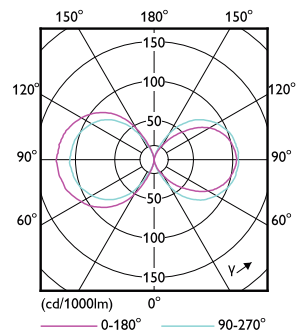

Úprava žárovky	Čirá (CL)
----------------	-----------

Approval and Application

Štítek energetické účinnosti (EEL)	A++
Spotřeba energie kWh/1000 h	28 kWh

Product Data

Úplný kód výrobku	871869963820700
Objednávací název produktu	TrueForce LED HPL ND 40-28W E27 840
EAN/UPC – výrobek	8718699638207
Objednávací kód	63820700
Číslování – počet v balení	1
Číslování – balení v krabici	6
Materiál č. (12NC)	929002006402
Celková hmotnost (kus)	0,365 kg

Rozměrové výkresy

TrueForce LED HPL ND 40-28W E27 840 CL IP65

Product	D	C
TrueForce LED HPL ND 40-28W E27 840	75 mm	178 mm

Fotometrické údaje

Calculation: 28W x 140lm/W = 3920lm
Page 11

LEDTrueForce E27 28W 4000K