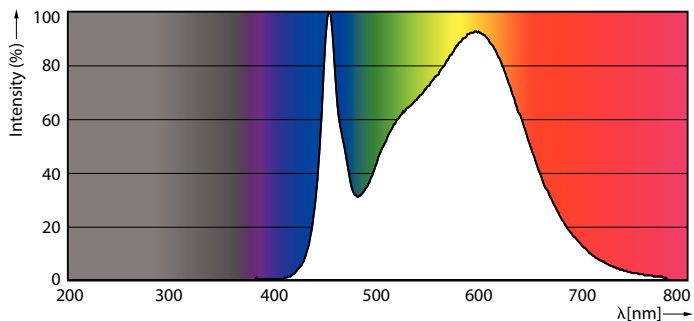

TrueForce LED Public (města/silnice – HPL/SON)

Fotometrické údaje