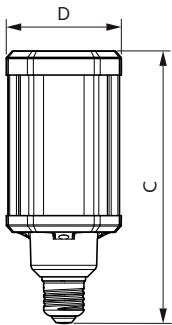

## Rozměrové výkresy

TrueForce LED HPL ND 4klm E27 830 CL IP65

Product	D	C
TrueForce LED HPL ND 38-28W E27 830	75 mm	178 mm