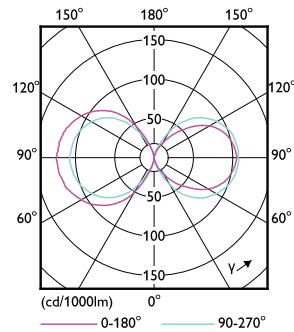

## Rozměrové výkresy

TrueForce LED HPL ND 4klm E27 830 CL IP65

Product	D	C
TrueForce LED HPL ND 38-28W E27 830	75 mm	178 mm

## Fotometrické údaje