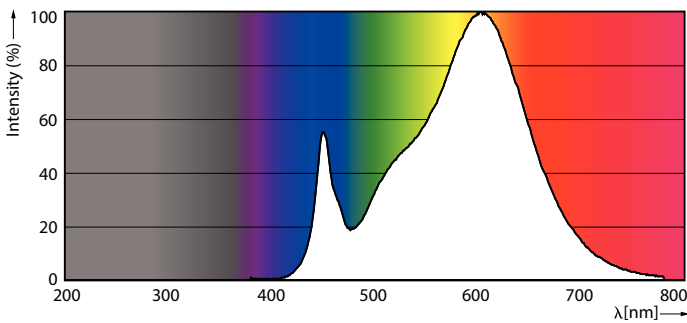

Fotometrické údaje