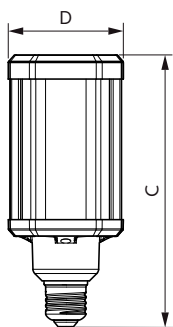

Úprava žárovky	Čirá (CL)
----------------	-----------

Approval and Application

Štítek energetické účinnosti (EEL)	A++
Spotřeba energie kWh/1000 h	21 kWh

Product Data

Úplný kód výrobku	871869963814600
Objednávací název produktu	TrueForce LED HPL ND 28-21W E27 830
EAN/UPC – výrobek	8718699638146
Objednávací kód	63814600
Číslování – počet v balení	1
Číslování – balení v krabici	6
Materiál č. (12NC)	929002006102
Celková hmotnost (kus)	0,370 kg

Rozměrové výkresy

TrueForce LED HPL ND 3klm E27 830 CL IP65

Product	D	C
TrueForce LED HPL ND 28-21W E27 830	75 mm	178 mm

Fotometrické údaje

TrueForce LED Public (města/silnice – HPL/SON)

Fotometrické údaje