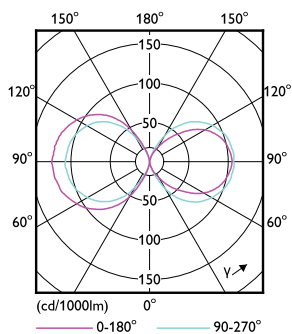

Úprava žárovky	Čirá (CL)
----------------	-----------

Approval and Application

Štítek energetické účinnosti (EEL)	A++
Spotřeba energie kWh/1000 h	21 kWh

Product Data

Úplný kód výrobku	871869963814600
Objednávací název produktu	TrueForce LED HPL ND 28-21W E27 830
EAN/UPC – výrobek	8718699638146
Objednávací kód	63814600
Číslování – počet v balení	1
Číslování – balení v krabici	6
Materiál č. (12NC)	929002006102
Celková hmotnost (kus)	0,370 kg

Rozměrové výkresy

TrueForce LED HPL ND 3klm E27 830 CL IP65

Product	D	C
TrueForce LED HPL ND 28-21W E27 830	75 mm	178 mm

Fotometrické údaje

TrueForce LED Public (města/silnice – HPL/SON)

Fotometrické údaje