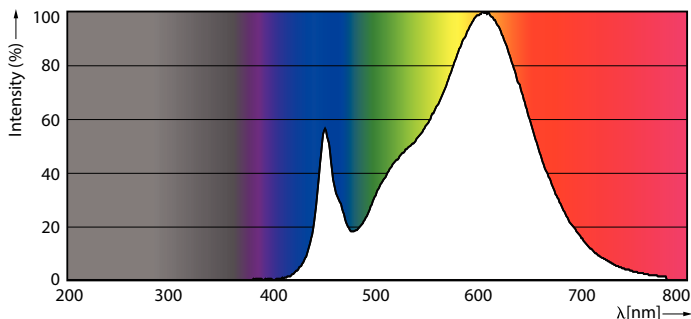

Fotometrické údaje