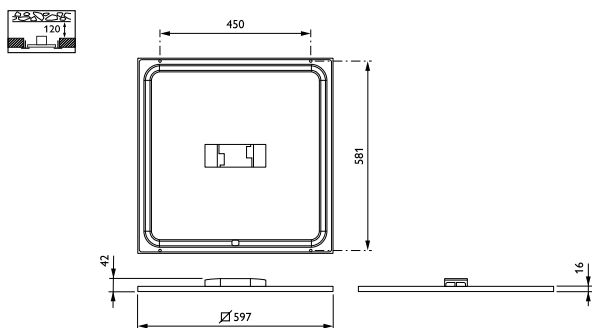

Controls and Dimming

Regulovatelné	Ano

Mechanical and Housing

Materiál pláště	Hliník
Materiál reflektoru	-
Materiál optiky	-
Materiál optického krytu / čoček	Polykarbonát
Materiál uchycení	-
Povrchová úprava optického krytu / čoček	Opálové provedení
Celková délka	597 mm
Celková šířka	597 mm
Celková výška	42 mm
Barva	WH

Approval and Application

IP kód	IP20/44 [Chráněno proti proniknutí prstů, proti proniknutí drátů, proti stříkající vodě]
Kód ochrany proti mechanickým nárazům	IK02 [0,2 J standard]

Initial Performance (IEC Compliant)

Počáteční světelný tok	3400 lm
Tolerance světelného toku	+/-10%
Počáteční účinnost svítidla LED	94 lm/W
Poč. korel. teplota chromatičnosti	3000 K
Poč. Index barevného podání	≥80

Původní chromatičnost	(0,44, 0,41) SDCM <5
Počáteční příkon	34 W
Tolerance spotřeby energie	+/-10%

Over Time Performance (IEC Compliant)

Control gear failure rate at median useful life 50000 h	5 %
Lumen maintenance at median useful life* 50000 h	L75

Application Conditions

Rozsah okolní teploty	+10 až +40 °C
Performance ambient temperature Tq	25 °C
Maximální úroveň stmívání	10%

Product Data

Úplný kód výrobku	871869938521700
Objednací název produktu	RC132V LED34S/830 W60L60 IA1 OC
EAN/UPC – výrobek	8718699385217
Objednací kód	38521700
Číslování – počet v balení	1
Číslování – balení v krabici	1
Materiál č. (12NC)	912401483128
Celková hmotnost (kus)	4,250 kg

Rozměrové výkresy

CoreLine Panel RC132V/RC133V