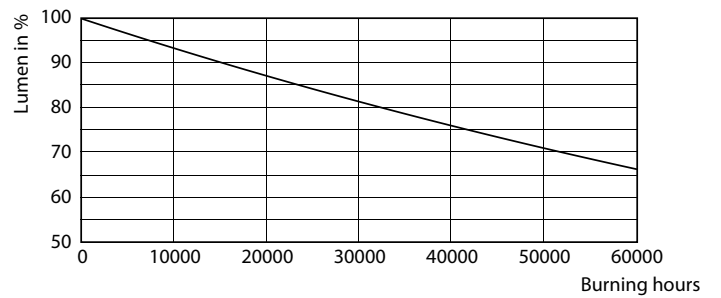

Fotometrické údaje

26W G5 830 3000K

Životnost

26W G5

26W G5

26W G5

26W G5

MASTER LEDtube Mains T5