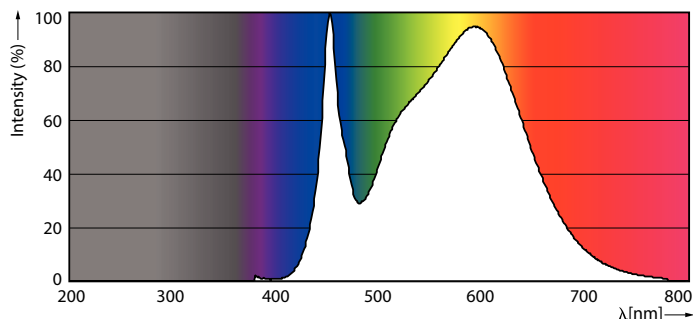

MASTER LEDtube Mains T5

Maximální teplota (jmen.)	67,4 °C
Controls and Dimming	
Regulovatelné	Ne
Mechanical and Housing	
Délka výrobku	1500 mm
Approval and Application	
Štítek energetické účinnosti (EEL)	A++
Výrobek šetřící energii	Yes
Značky schválení	CE marking RoHS compliance KEMA Keur certificate

Spotřeba energie kWh/1000 h	26 kWh
Product Data	
Úplný kód výrobku	871869681931900
Objednávací název produktu	MAS LEDtube 1500mm HO 26W 840 T5
EAN/UPC – výrobek	8718696819319
Objednávací kód	81931900
Číslování – počet v balení	1
Číslování – balení v krabici	10
Materiál č. (12NC)	929001908902
Celková hmotnost (kus)	0,285 kg

Rozměrové výkresy

Product	D1	D2	A1	A2	A3
MAS LEDtube 1500mm HO 26W 840 T5	15 mm	16,9 mm	1449 mm	1456,1 mm	1463,2 mm

Fotometrické údaje

26W G5