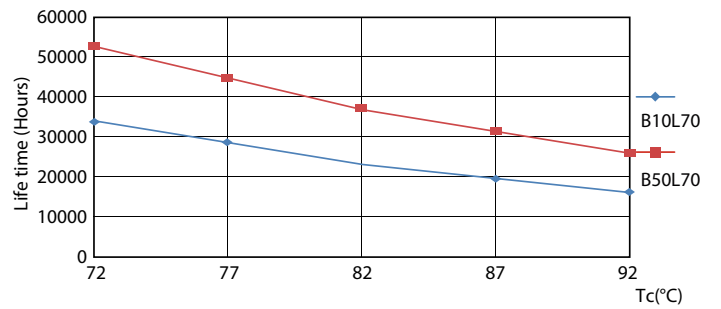

Fotometrické údaje

26W G5 830 3000K

Životnost

26W G5

26W G5

26W G5

26W G5

MASTER LEDtube Mains T5