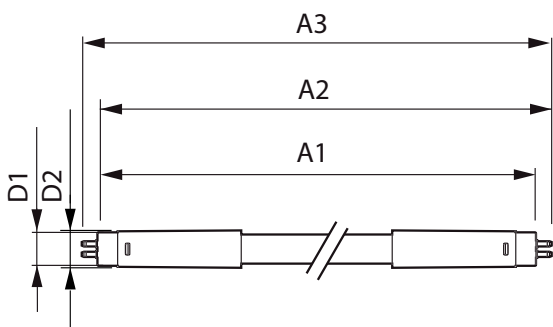

Temperature	
Okolní teplota (max.)	45 °C
Okolní teplota (min.)	-20 °C
Teplota skladování (max.)	65 °C
Teplota skladování (min.)	-40 °C

MASTER LEDtube Mains T5

Maximální teplota (jmen.)	67,4 °C
Controls and Dimming	
Regulovatelné	Ne
Mechanical and Housing	
Délka výrobku	1500 mm
Approval and Application	
Štítek energetické účinnosti (EEL)	A++
Výrobek šetřící energii	Yes
Značky schválení	CE marking RoHS compliance KEMA Keur certificate

Rozměrové výkresy

TLED 1500mm 26W-54W 3900lm 200D 4000K G5

Product	D1	D2	A1	A2	A3
MAS LEDtube 1500mm HO 26W 840 T5	15 mm	16,9 mm	1449 mm	1456,1 mm	1463,2 mm

Fotometrické údaje

26W G5 840 4000K

26W G5

MASTER LEDtube Mains T5