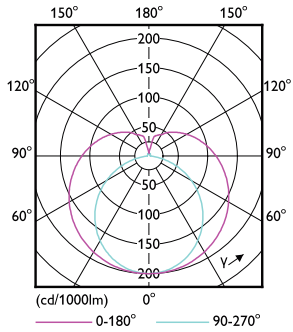

Rozměrové výkresy

TLED 1500mm 26W-54W 3900lm 200D 4000K G5

Product	D1	D2	A1	A2	A3
MAS LEDtube 1500mm HO 26W 840 T5	15 mm	16,9 mm	1449 mm	1456,1 mm	1463,2 mm

Fotometrické údaje

26W G5 840 4000K

26W G5

MASTER LEDtube Mains T5

Fotometrické údaje

26W G5 830 3000K

Životnost

26W G5

26W G5

26W G5

26W G5

MASTER LEDtube Mains T5