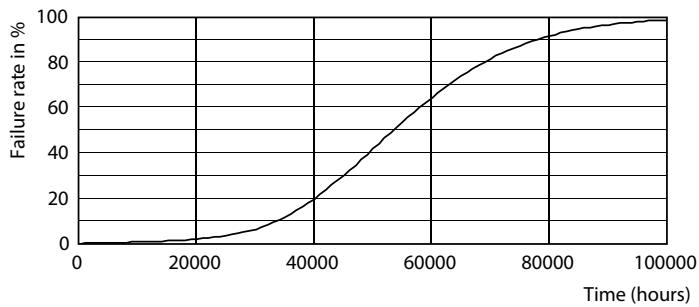

Životnost

26W G5