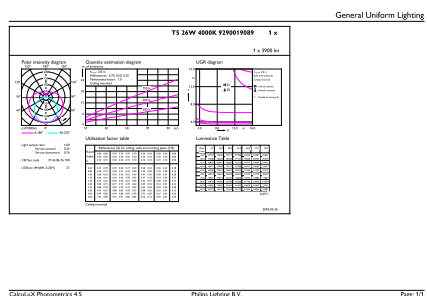

Rozměrové výkresy

TLED 1500mm 26W-54W 3900lm 200D 4000K G5

Product	D1	D2	A1	A2	A3
MAS LEDtube 1500mm HO 26W 840 T5	15 mm	16,9 mm	1449 mm	1456,1 mm	1463,2 mm

Fotometrické údaje

26W G5 840 4000K

26W G5

MASTER LEDtube Mains T5