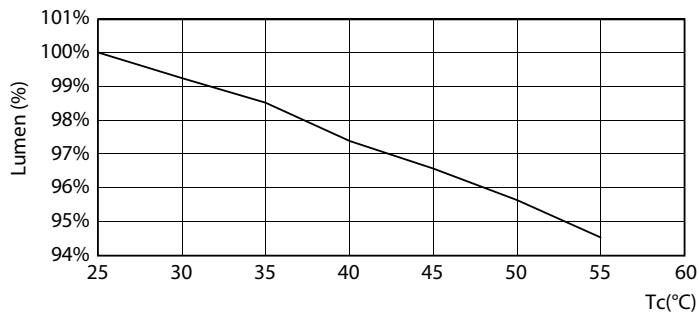

Fotometrické údaje

26W G5 830 3000K

Životnost

26W G5

26W G5

26W G5

26W G5

MASTER LEDtube Mains T5