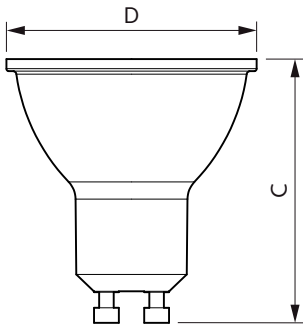

Údaje o produktu

General Information	
Patice	GU10 [GU10]
Značka RoHS	RoHS mark
Jmenovitá životnost (jmen.)	25000 h
Cyklus přepínání	50 000x
Technický typ	7-90W
Light Technical	
Kód barvy	830 [CCT: 3000 K]
Vyzařovací úhel (jmen.)	60 °
Světelný tok (jmen.)	670 lm
Světelný tok (jmen.) (nom.)	670 lm
Svítlivost (jmen.)	900 cd
Barevné konstrukce	Bílá (WH)
Jmenovitý vyzařovací úhel	60 °
Korelační teplota chromatičnosti (jmen.)	3000 K
Měrný výkon (jmen.) (nom.)	95,00 lm/W
Konzistence barev	<6
Index barevného podání (jmen.)	80
Světelný tok na konci jmenovité životnosti (jmen.)	70 %

Číslování – počet v balení	1
Číslování – balení v krabici	10
Materiál č. (12NC)	929001895102
Celková hmotnost (kus)	0,036 kg

Rozměrové výkresy

GU10 220-240V 7-90W 670lm 3000K GU10 No

Product	D	C
Corepro LEDspot 670lm GU10 830 60D	50 mm	54 mm