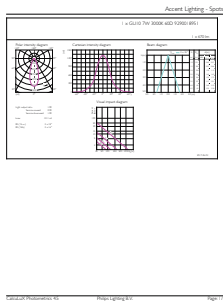

Fotometrické údaje

LEDspot Corepro 7-90W GU10 PAR16 830 60D ND