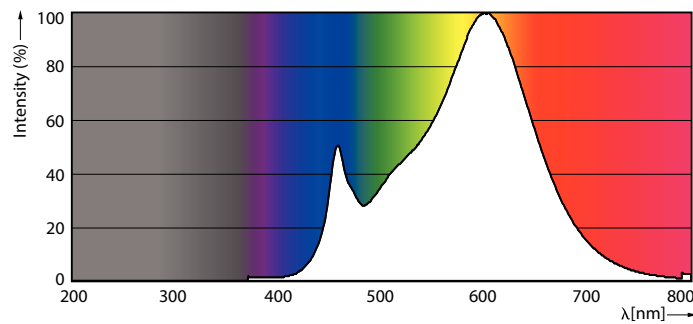

LEDspot Corepro 7-90W GU10 PAR16 830 60D ND