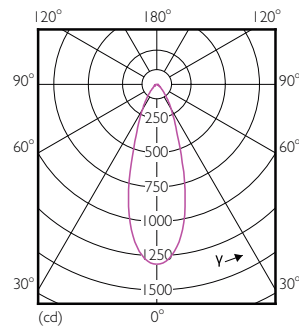

LEDspot Corepro 7-90W GU10 PAR16 830 60D ND