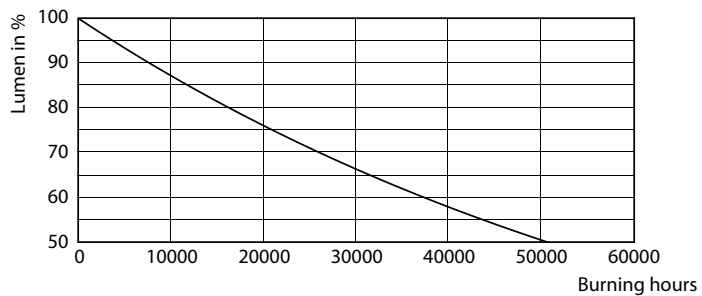

Luminous Flux in 90° Cone (Rated)	670 lm
Operating and Electrical	
Vstupní frekvence	50 až 60 Hz
Power (Rated) (Nom)	7 W
Proud zdroje (jmen.)	60 mA
Ekvivalentní příkon	90 W
Doba spuštění (jmen.)	0,4 s
Doba zahřátí na 60 % světla (jmen.)	0.5 s
Účinnost (jmen.)	0.5
Napětí (jmen.)	220-240 V
Temperature	
Maximální teplota (jmen.)	85 °C
Controls and Dimming	
Regulovatelné	Ne
Approval and Application	
Štítek energetické účinnosti (EEL)	A++
Vhodné pro zvýrazňující osvětlení	Yes

Fotometrické údaje

LEDspot Corepro 7-90W GU10 PAR16 830 60D ND

LEDspot Corepro 7-90W GU10 PAR16 830 60D ND

LEDspot Corepro 7-90W GU10 PAR16 830 60D ND

CorePro LEDspot MV

Životnost

LEDspot Corepro 7-90W GU10 PAR16 830 60D ND