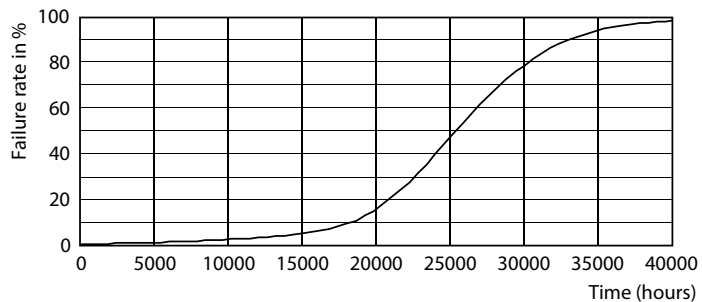

Fotometrické údaje

LEDspot Corepro 7-90W GU10 PAR16 830 60D ND

LEDspot Corepro 7-90W GU10 PAR16 830 60D ND

LEDspot Corepro 7-90W GU10 PAR16 830 60D ND

CorePro LEDspot MV

Životnost

LEDspot Corepro 7-90W GU10 PAR16 830 60D ND