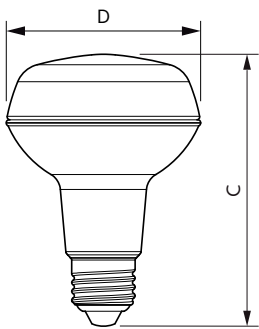

Rozměrové výkresy

R80 8-100W 670lm 36D 2700K E27 No

Product	D	C
CorePro LEDspot CoreProLEDspot ND 8-100W R80 E27 827 36D	80 mm	112 mm

Fotometrické údaje

LEDspot CorePro 8-100W E27 R80 827 36D ND

LEDspot CorePro 1.8-30W E14 R39 827 36D ND