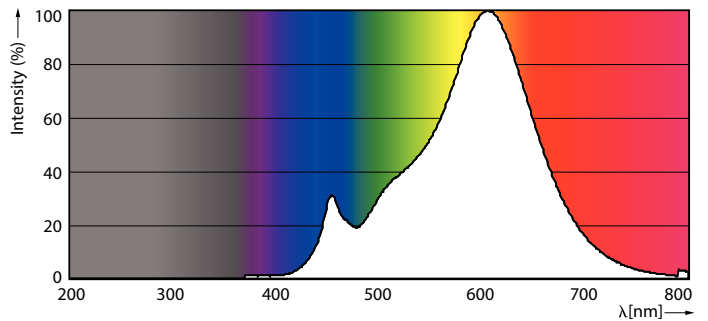

Rozměrové výkresy

R80 8-100W 670lm 36D 2700K E27 No

Product	D	C
CorePro LEDspot CoreProLEDspot ND 8-100W R80 E27 827 36D	80 mm	112 mm

Fotometrické údaje

LEDspot CorePro 8-100W E27 R80 827 36D ND

LEDspot CorePro 1.8-30W E14 R39 827 36D ND