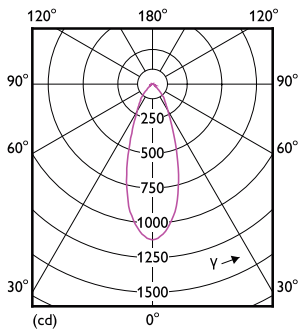

Rozměrové výkresy

R80 8-100W 670lm 36D 2700K E27 No

Product	D	C
CorePro LEDspot CoreProLEDspot ND 8-100W R80 E27 827 36D	80 mm	112 mm

Fotometrické údaje

LEDspot CorePro 8-100W E27 R80 827 36D ND

LEDspot CorePro 1.8-30W E14 R39 827 36D ND