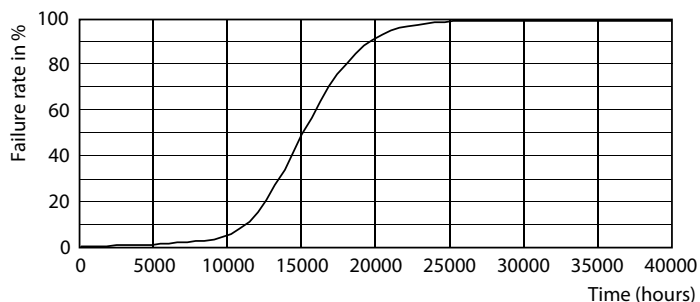

Údaje o produktu

General Information		Index barevného podání (jmen.)	
Patice	E27 [E27]		80
Značka RoHS	RoHS mark	Světelný tok na konci jmenovité životnosti (jmen.)	70 %
Jmenovitá životnost (jmen.)	15000 h	Luminous Flux in 90° Cone (Rated)	345 lm
Cyklus přepínání	50 000x	Operating and Electrical	
Technický typ	4-60W	Vstupní frekvence	50 až 60 Hz
Light Technical		Power (Rated) (Nom)	4 W
Kód barvy	827 [CCT: 2700 K]	Proud zdroje (jmen.)	33 mA
Vyzařovací úhel (jmen.)	36 °	Ekvivalentní příkon	60 W
Světelný tok (jmen.)	345 lm	Doba spuštění (jmen.)	0,1 s
Světelný tok (jmen.) (nom.)	345 lm	Doba zahřátí na 60 % světla (jmen.)	0,1 s
Svitivost (jmen.)	620 cd	Účinnost (jmen.)	0,5
Barevné konstrukce	Teplá bílá (WW)	Napětí (jmen.)	220-240 V
Jmenovitý vyzařovací úhel	36 °	Temperature	
Korelační teplota chromatičnosti (jmen.)	2700 K	Maximální teplota (jmen.)	50 °C
Měrný výkon (jmen.) (nom.)	86,00 lm/W		
Konzistence barev	<6		

LEDspot CorePro 1.8-30W E14 R39 827 36D ND

CorePro LEDspot reflektory

Fotometrické údaje

LEDspot CorePro 4-60W E27 R80 827 36D ND

Životnost

LEDspot CorePro 1.8-30W E14 R39 827 36D ND

LEDspot CorePro 1.8-30W E14 R39 827 36D ND