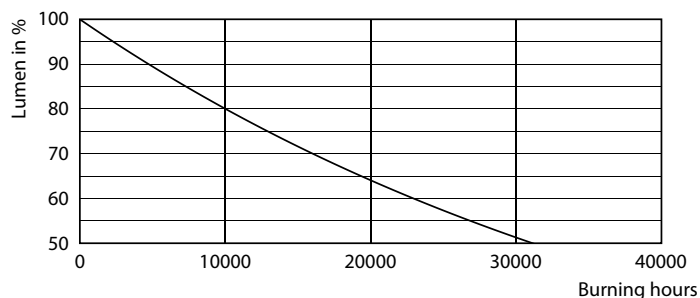

Údaje o produktu

General Information		Index barevného podání (jmen.)	
Patice	E27 [E27]		80
Značka RoHS	RoHS mark	Světelný tok na konci jmenovité životnosti (jmen.)	70 %
Jmenovitá životnost (jmen.)	15000 h	Luminous Flux in 90° Cone (Rated)	345 lm
Cyklus přepínání	50 000x	Operating and Electrical	
Technický typ	4-60W	Vstupní frekvence	50 až 60 Hz
Light Technical		Power (Rated) (Nom)	4 W
Kód barvy	827 [CCT: 2700 K]	Proud zdroje (jmen.)	33 mA
Vyzařovací úhel (jmen.)	36 °	Ekvivalentní příkon	60 W
Světelný tok (jmen.)	345 lm	Doba spuštění (jmen.)	0,1 s
Světelný tok (jmen.) (nom.)	345 lm	Doba zahřátí na 60 % světla (jmen.)	0,1 s
Svitivost (jmen.)	620 cd	Účinnost (jmen.)	0,5
Barevné konstrukce	Teplá bílá (WW)	Napětí (jmen.)	220-240 V
Jmenovitý vyzařovací úhel	36 °	Temperature	
Korelační teplota chromatičnosti (jmen.)	2700 K	Maximální teplota (jmen.)	50 °C
Měrný výkon (jmen.) (nom.)	86,00 lm/W		
Konzistence barev	<6		

LEDspot CorePro 1.8-30W E14 R39 827 36D ND

CorePro LEDspot reflektory

Fotometrické údaje

LEDspot CorePro 4-60W E27 R80 827 36D ND

Životnost

LEDspot CorePro 1.8-30W E14 R39 827 36D ND

LEDspot CorePro 1.8-30W E14 R39 827 36D ND