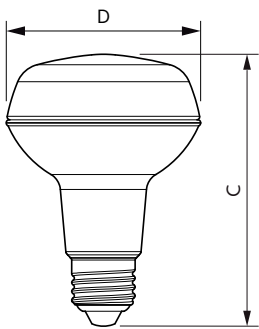

Rozměrové výkresy

R80 5-60W 345lm 36D 2700K E27 No

Product	D	C
CorePro LEDspot CoreProLEDspot ND 4-60W R80 E27 827 36D	80 mm	112 mm

Fotometrické údaje

CorePro LEDspot ND 4-60W R80 E27 827 36D ND

LEDspot CorePro 4-60W E27 R80 827 36D ND