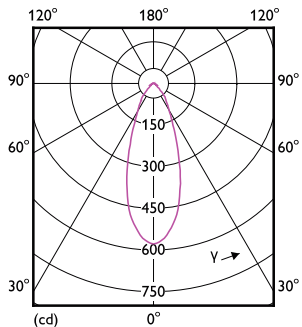

CorePro LEDspot reflektory

Fotometrické údaje

LEDspot CorePro 4-60W E27 R80 827 36D ND