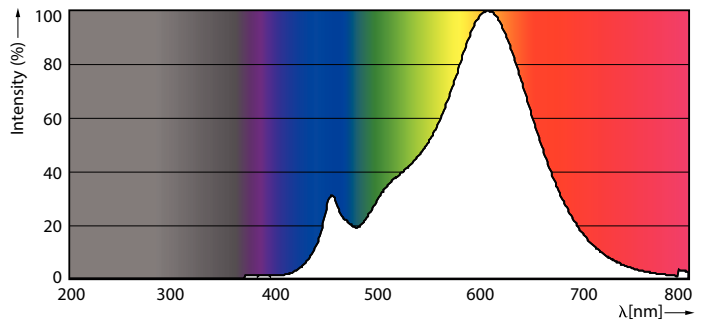

Údaje o produktu

General Information		Index barevného podání (jmen.)	
Patice	E27 [E27]		80
Značka RoHS	RoHS mark	Světelný tok na konci jmenovité životnosti (jmen.)	70 %
Jmenovitá životnost (jmen.)	15000 h	Luminous Flux in 90° Cone (Rated)	345 lm
Cyklus přepínání	50 000x	Operating and Electrical	
Technický typ	4-60W	Vstupní frekvence	50 až 60 Hz
Light Technical		Power (Rated) (Nom)	4 W
Kód barvy	827 [CCT: 2700 K]	Proud zdroje (jmen.)	33 mA
Vyzařovací úhel (jmen.)	36 °	Ekvivalentní příkon	60 W
Světelný tok (jmen.)	345 lm	Doba spuštění (jmen.)	0,1 s
Světelný tok (jmen.) (nom.)	345 lm	Doba zahřátí na 60 % světla (jmen.)	0,1 s
Svitivost (jmen.)	620 cd	Účinnost (jmen.)	0,5
Barevné konstrukce	Teplá bílá (WW)	Napětí (jmen.)	220-240 V
Jmenovitý vyzařovací úhel	36 °	Temperature	
Korelační teplota chromatičnosti (jmen.)	2700 K	Maximální teplota (jmen.)	50 °C
Měrný výkon (jmen.) (nom.)	86,00 lm/W		
Konzistence barev	<6		

Rozměrové výkresy

R80 5-60W 345lm 36D 2700K E27 No

Product	D	C
CorePro LEDspot CoreProLEDspot ND 4-60W R80 E27 827 36D	80 mm	112 mm

Fotometrické údaje

CorePro LEDspot ND 4-60W R80 E27 827 36D ND

LEDspot CorePro 4-60W E27 R80 827 36D ND