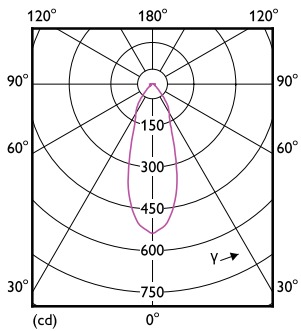

Fotometrické údaje

LEDspot CorePro 4.5-60W E27 R63 827 36D DIM