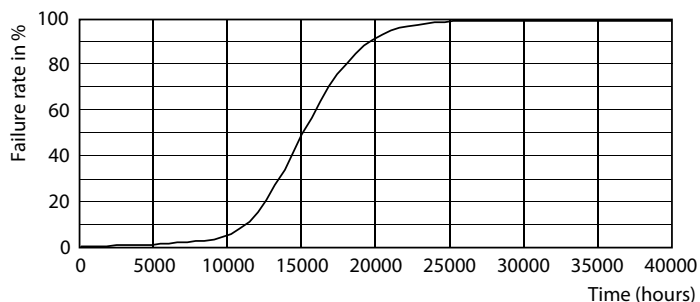

CorePro LEDspot reflektory

Fotometrické údaje

OSRAM PHILIPS LED Lighting E14 Page 11

LEDspot CorePro 4.5-60W E27 R63 827 36D DIM

Životnost

LEDspot CorePro 1.8-30W E14 R39 827 36D ND

LEDspot CorePro 1.8-30W E14 R39 827 36D ND