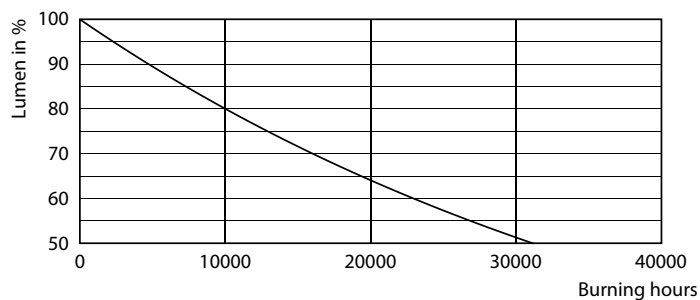

CorePro LEDspot reflektory

Fotometrické údaje

OSRAM PHILIPS LED Lighting E14 Page 11

LEDspot CorePro 4.5-60W E27 R63 827 36D DIM

Životnost

LEDspot CorePro 1.8-30W E14 R39 827 36D ND

LEDspot CorePro 1.8-30W E14 R39 827 36D ND