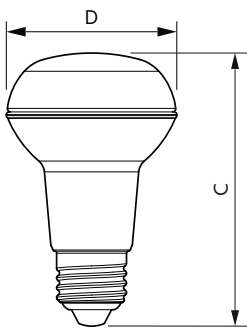

### Rozměrové výkresy

R63 5-60W 345lm 36D 2700K E27 d

Product	D	C
CorePro LEDspot CoreProLEDspot D 4.5-60W R63 E27 827 36D	63 mm	102 mm