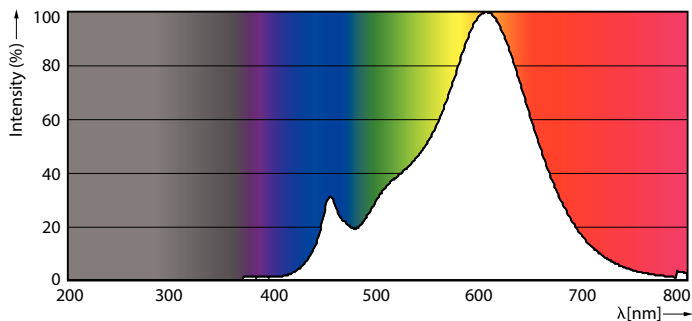

CorePro LEDspot reflektory

Fotometrické údaje

LEDspot CorePro 1.8-30W E14 R39 827 36D ND