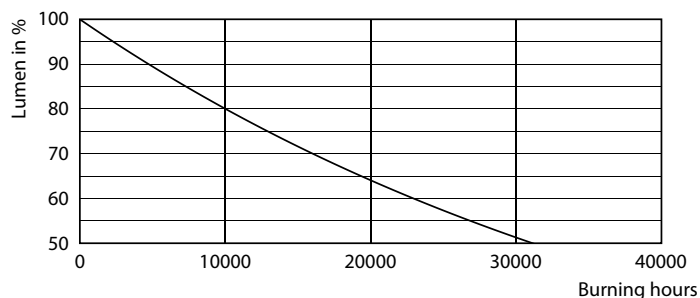

Životnost

LEDspot CorePro 1.8-30W E14 R39 827 36D ND