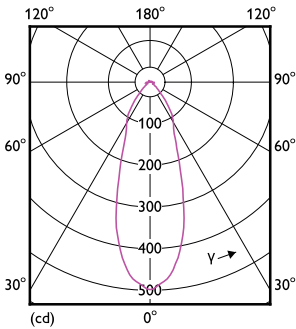

Rozměrové výkresy

R50 220-240V5W-60W 345lm 36D 2700K E14 d

Product	D	C
CorePro LEDspot CoreProLEDspot D 4.3-60W R50 E14 827 36D	50 mm	84 mm

Fotometrické údaje

LEDspot CorePro 4.3-60W E14 R50 827 36D DIM

LEDspot CorePro 4.3-60W E14 R50 827 36D DIM