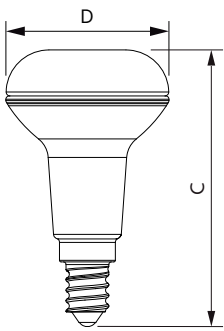

Rozměrové výkresy

R50 220-240V5W-60W 345lm 36D 2700K E14 d

Product	D	C
CorePro LEDspot CoreProLEDspot D 4.3-60W R50 E14 827 36D	50 mm	84 mm

Fotometrické údaje

LEDspot CorePro 4.3-60W E14 R50 827 36D DIM

LEDspot CorePro 4.3-60W E14 R50 827 36D DIM