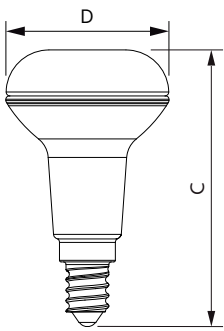

### Rozměrové výkresy

R50 4-40W 210lm 36D 2700K E14 No

Product	D	C
CorePro LEDspot CoreProLEDspot ND2.8-40W R50 E14 827 36D	50 mm	84 mm