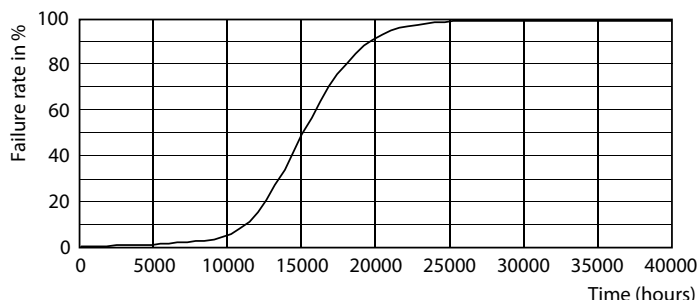

LEDspot CorePro 1.8-30W E14 R39 827 36D ND