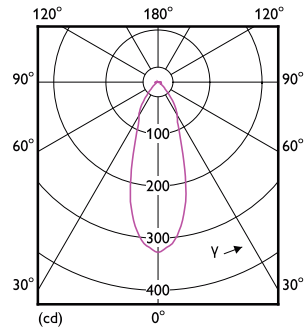

LEDspot CorePro 2.8-40W E14 R50 827 36D ND