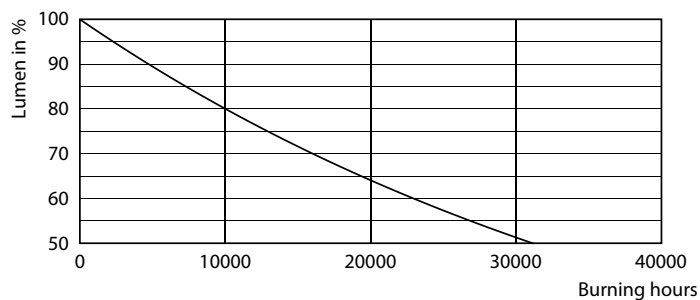

CorePro LEDspot reflektory

Fotometrické údaje

OSRAM PHILIPS LED Lighting E14 Page 11

LEDspot CorePro 2.8-40W E14 R50 827 36D ND

Životnost

LEDspot CorePro 1.8-30W E14 R39 827 36D ND