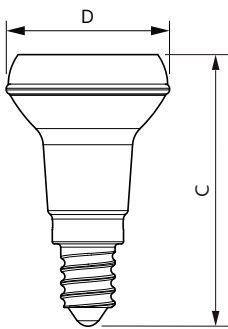

### Rozměrové výkresy

R39 3-30W 150lm 36D 2700K E14 No

Product	D	C
CorePro LEDspot CoreProLEDspot ND1.8-30W R39 E14 827 36D	39 mm	65 mm