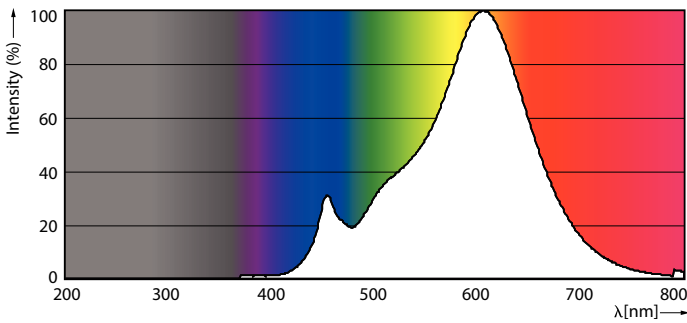

Fotometrické údaje

LEDspot CorePro 1.8-30W E14 R39 827 36D ND