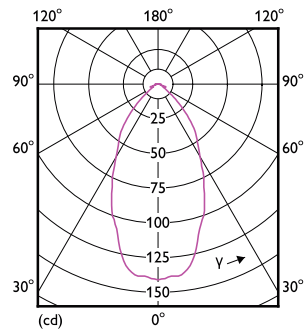

LEDspot CorePro 1.8-30W E14 R39 827 36D ND