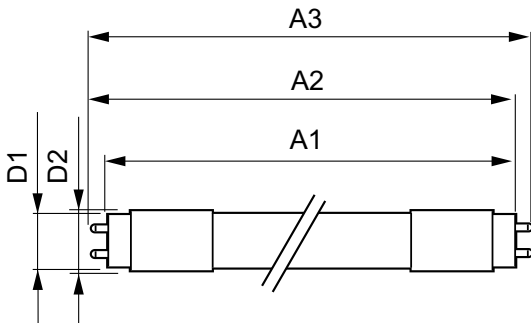

Údaje o produktu

General Information		Index barevného podání (jmen.)		80
Patice	G13 [Medium Bi-Pin Fluorescent]	Světelný tok na konci jmenovité životnosti (jmen.)	70 %	
Značka RoHS	RoHS mark	Operating and Electrical		
Hlavní způsob použití	Industrial	Vstupní frekvence	50 až 60 Hz	
Jmenovitá životnost (jmen.)	30000 h	Power (Rated) (Nom)	23 W	
Cyklus přepínání	50 000x	Proud zdroje (jmen.)	130 mA	
B50L70	30000 h	Doba spuštění (jmen.)	0,5 s	
Light Technical		Doba zahřátí na 60 % světla (jmen.)	0,5 s	
Kód barvy	840 [CCT 4 000 K]	Účinnost (jmen.)	0,97	
Vyzařovací úhel (jmen.)	240 °	Napětí (jmen.)	220-240 V	
Světelný tok (jmen.)	2700 lm	Temperature		
Světelný tok (jmen.) (nom.)	2700 lm	Okolní teplota (max.)	45 °C	
Jmenovitý vyzařovací úhel	240 °	Okolní teplota (min.)	-20 °C	
Korelační teplota chromatičnosti (jmen.)	4000 K			
Konzistence barev	<6			

Spotřeba energie kWh/1000 h	23 kWh
Product Data	
Úplný kód výrobku	871869680174100
Objednávací název produktu	CorePro LEDtube UN 1500mm HO 23W840 T8
EAN/UPC – výrobek	8718696801741
Objednávací kód	80174100
Číslování – počet v balení	1
Číslování – balení v krabici	10
Materiál č. (12NC)	929001869602
Celková hmotnost (kus)	0,450 kg

Rozměrové výkresy

TLED 1500mm UNV24W-54W 3100lm 4000K

Product	D1	D2	A1	A2	A3
CorePro LEDtube UN 1500mm HO 23W840 T8	27,9 mm	28 mm	1500 mm	1505,9 mm	1514,2 mm

Fotometrické údaje

23W G13 840 4000K

18W G13

CorePro LED tube Universal T8