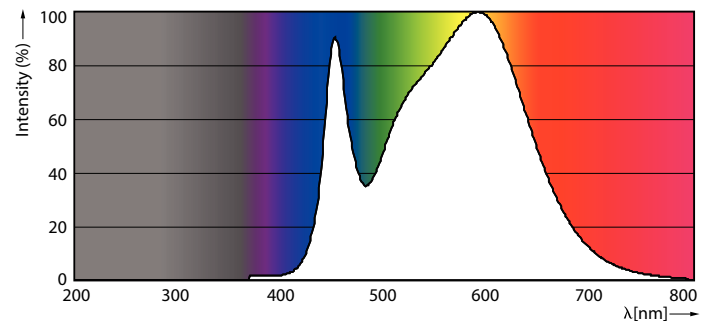

CorePro LED tube Universal T8

Teplota skladování (max.)	65 °C
Teplota skladování (min.)	-40 °C
Maximální teplota (jmen.)	65 °C
Controls and Dimming	
Regulovatelné	Ne
Mechanical and Housing	
Délka výrobku	1500 mm
Approval and Application	
Štítek energetické účinnosti (EEL)	A+
Výrobek šetřící energii	Yes
Značky schválení	CE marking RoHS compliance KEMA Keur certificate

Spotřeba energie kWh/1000 h	23 kWh
Product Data	
Úplný kód výrobku	871869680174100
Objednávací název produktu	CorePro LEDtube UN 1500mm HO 23W840 T8
EAN/UPC – výrobek	8718696801741
Objednávací kód	80174100
Číslování – počet v balení	1
Číslování – balení v krabici	10
Materiál č. (12NC)	929001869602
Celková hmotnost (kus)	0,450 kg

Rozměrové výkresy

Product	D1	D2	A1	A2	A3
CorePro LEDtube UN 1500mm HO 23W840 T8	27,9 mm	28 mm	1500 mm	1505,9 mm	1514,2 mm

Fotometrické údaje

18W G13