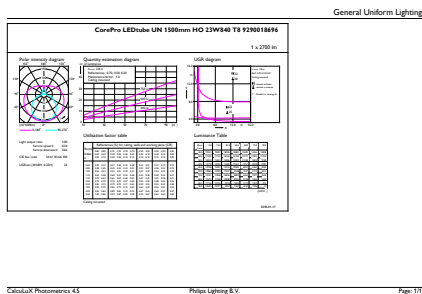

Spotřeba energie kWh/1000 h	23 kWh
Product Data	
Úplný kód výrobku	871869680174100
Objednávací název produktu	CorePro LEDtube UN 1500mm HO 23W840 T8
EAN/UPC – výrobek	8718696801741
Objednávací kód	80174100
Číslování – počet v balení	1
Číslování – balení v krabici	10
Materiál č. (12NC)	929001869602
Celková hmotnost (kus)	0,450 kg

Rozměrové výkresy

TLED 1500mm UNV24W-54W 3100lm 4000K

Product	D1	D2	A1	A2	A3
CorePro LEDtube UN 1500mm HO 23W840 T8	27,9 mm	28 mm	1500 mm	1505,9 mm	1514,2 mm

Fotometrické údaje

23W G13 840 4000K

18W G13

CorePro LED tube Universal T8