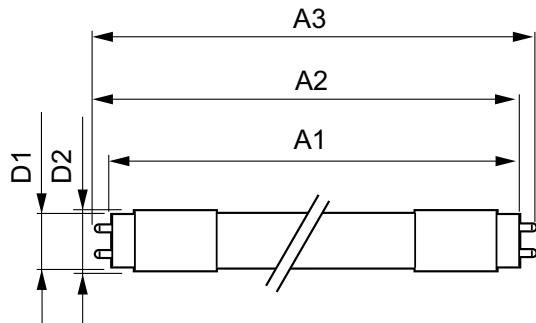

CorePro LED tube Universal T8

Teplota skladování (max.)	65 °C
Teplota skladování (min.)	-40 °C
Maximální teplota (jmen.)	65 °C
Controls and Dimming	
Regulovatelné	Ne
Mechanical and Housing	
Délka výrobku	1200 mm
Approval and Application	
Štítek energetické účinnosti (EEL)	A+
Výrobek šetřící energii	Yes
Značky schválení	CE marking RoHS compliance KEMA Keur certificate

Spotřeba energie kWh/1000 h	18 kWh
Product Data	
Úplný kód výrobku	871869680168000
Objednávací název produktu	CorePro LEDtube UN 1200mm HO 18W840 T8
EAN/UPC – výrobek	8718696801680
Objednávací kód	80168000
Číslování – počet v balení	1
Číslování – balení v krabici	10
Materiál č. (12NC)	929001869302
Celková hmotnost (kus)	0,270 kg

Rozměrové výkresy

TLED 1200mm UNV16W-36W 2100lm 4000K