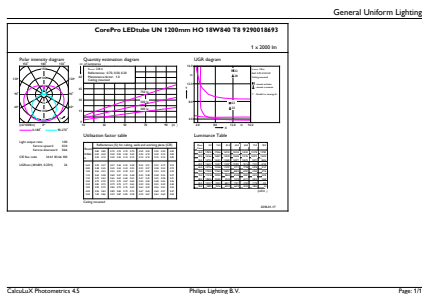

Fotometrické údaje

18W G13 840 4000K