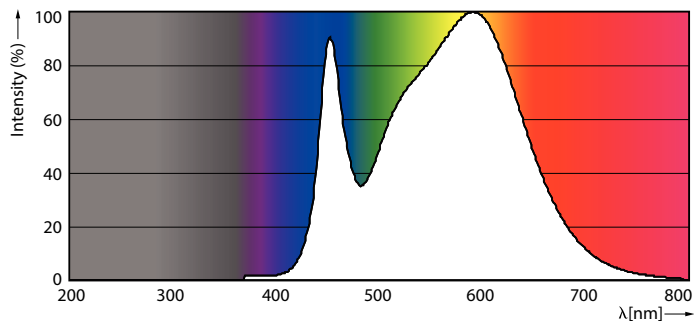

## Fotometrické údaje

18W G13 840 4000K

18W G13