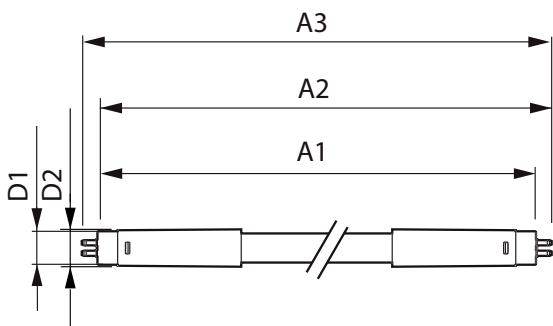

## Rozměrové výkresy

TLED 1200mm 230V14W-28W 2100lm 160D 400

Product	D1	D2	A1	A2	A3
MAS LEDtube HF 1200mm HE 16.5W 840 T5	15,5 mm	18,8 mm	1149 mm	1156,1 mm	1163,2 mm