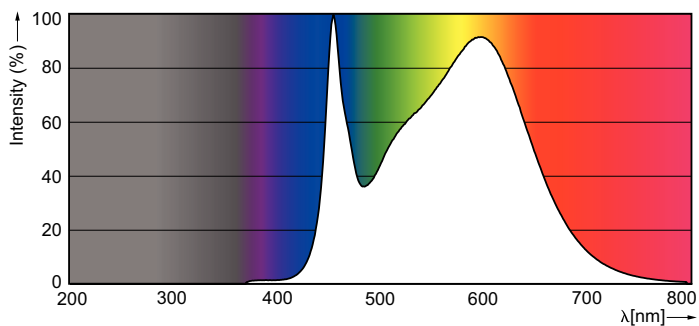

## Fotometrické údaje

LEDtube 13W G13 2100lm

LEDtube 1200mm 16-5W G5 840 2500lm