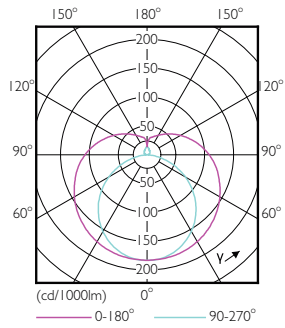

MASTER LEDtube InstantFit HF T5

Fotometrické údaje

LEDtube 600mm 8W G5 830 1000lm