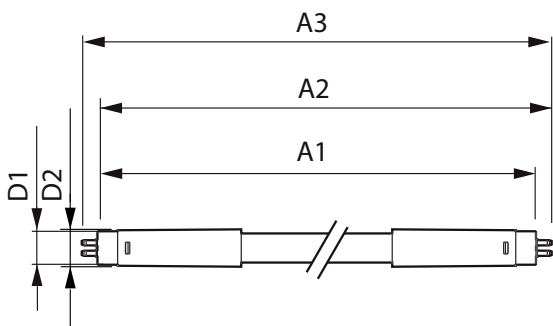

MASTER LEDtube InstantFit HF T5

Mechanical and Housing

Délka výrobku 600 mm

Approval and Application

Štítek energetické účinnosti (EEL) A+

Výrobek šetřící energii Yes

Značky schválení CE marking RoHS compliance KEMA
Keur certificate

Spotřeba energie kWh/1000 h 10 kWh

Product Data

Úplný kód výrobku 871869674325600

Objednávací název produktu MAS LEDtube HF 600mm HE 8W 840 T5

EAN/UPC – výrobek 8718696743256

Objednávací kód 74325600

Číslování – počet v balení 1

Číslování – balení v krabici 10

Materiál č. (12NC) 929001390802

Celková hmotnost (kus) 0,080 kg

Rozměrové výkresy

TLED 600mm 230V8W-14W 1050lm 160D 4000K

Product	D1	D2	A1	A2	A3
MAS LEDtube HF 600mm HE 8W 840 T5	15,5 mm	18,8 mm	549 mm	556,1 mm	563,2 mm

Fotometrické údaje