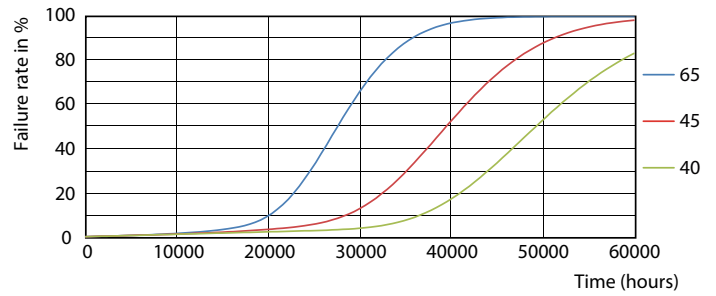

## Životnost

LEDtube 600mm 8W G5 830 1000lm

LEDtube 600mm 8W G5 830 1000lm

LEDtube 600mm 8W G5 830 1000lm

LEDtube 600mm 8W G5 830 1000lm