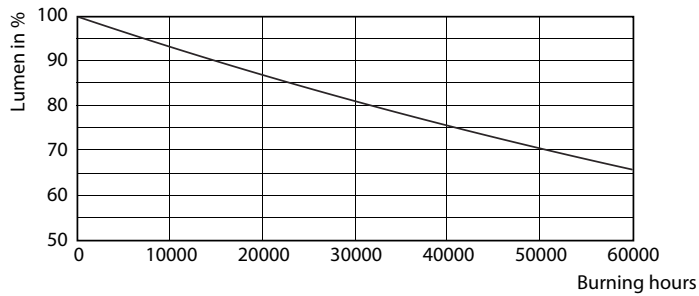

MASTER LEDtube InstantFit HF T5

Fotometrické údaje

Životnost

LEDtube 600mm 8W G5 830 1000lm