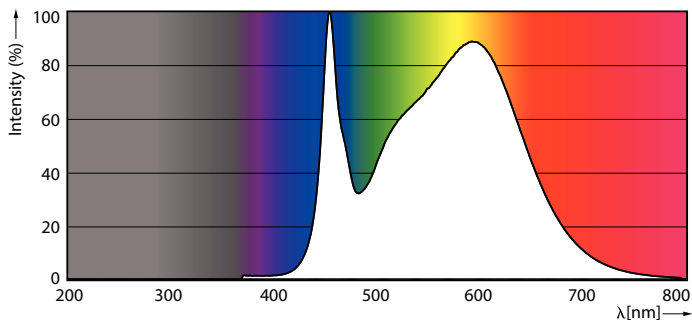

## Fotometrické údaje

LEDtube 600mm 8W G5 840 1050lm

LEDtube 600mm 8W G5 840 1050lm