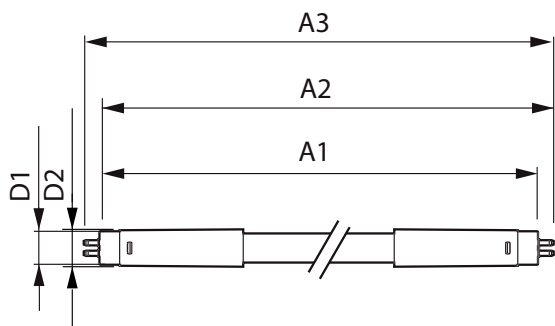

MASTER LEDtube InstantFit HF T5

Mechanical and Housing

Délka výrobku 600 mm

Approval and Application

Štítek energetické účinnosti (EEL) A+

Výrobek šetřící energii Yes

Značky schválení CE marking RoHS compliance KEMA
Keur certificate

Spotřeba energie kWh/1000 h 10 kWh

Product Data

Úplný kód výrobku 871869674323200

Objednávací název produktu MAS LEDtube HF 600mm HE 8W 830 T5

EAN/UPC – výrobek 8718696743232

Objednávací kód 74323200

Číslování – počet v balení 1

Číslování – balení v krabici 10

Materiál č. (12NC) 929001390702

Celková hmotnost (kus) 0,080 kg

Rozměrové výkresy

TLED 600mm 230V8W-14W 1050lm 160D 3000K

Product	D1	D2	A1	A2	A3
MAS LEDtube HF 600mm HE 8W 830 T5	15,5 mm	18,8 mm	549 mm	556,1 mm	563,2 mm