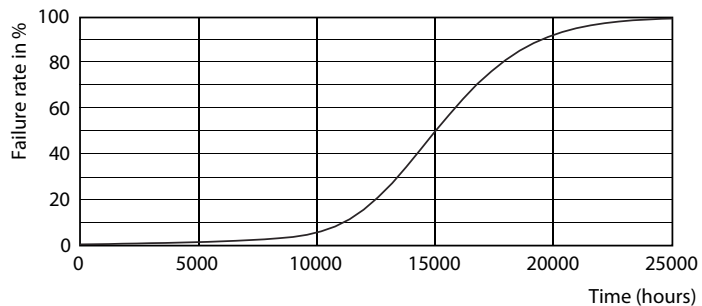

CorePro LEDspot MV

Životnost

CLA LEDspotMV 50W GU10 827 36D ND