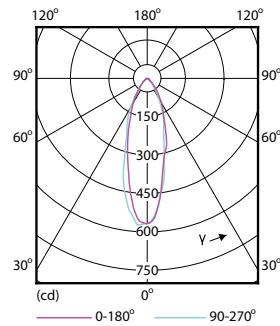

CorePro LEDspotMV 35W GU10 830 36D CLA