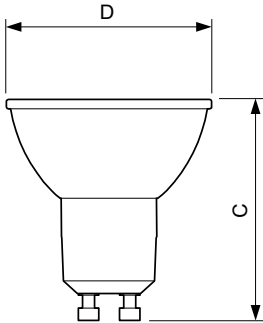

CorePro LEDspot MV

Product Data

Úplný kód výrobku	871869673022500
Objednávací název produktu	CorePro LEDspot 4-35W GU10 840 36D DIM
EAN/UPC – výrobek	8718696730225
Objednávací kód	73022500
Číslování – počet v balení	1

Číslování – balení v krabici	10
Materiál č. (12NC)	929001364002
Celková hmotnost (kus)	0.038 kg

Rozměrové výkresy

GU10 230V 4-35W 270lm 36D 4000K GU10 D

Product	D	C
CorePro LEDspot 4-35W GU10 840 36D DIM	50 mm	54 mm

Fotometrické údaje