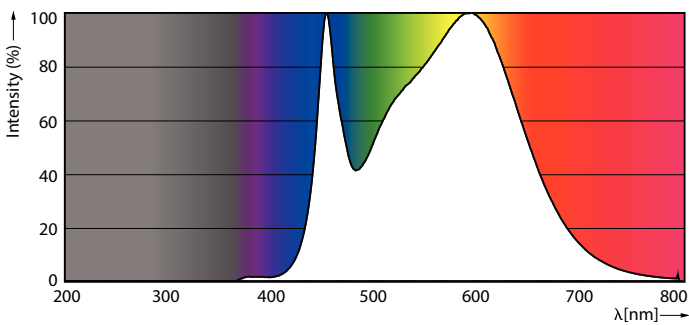

CorePro LEDspotMV 25W GU10 840 36D