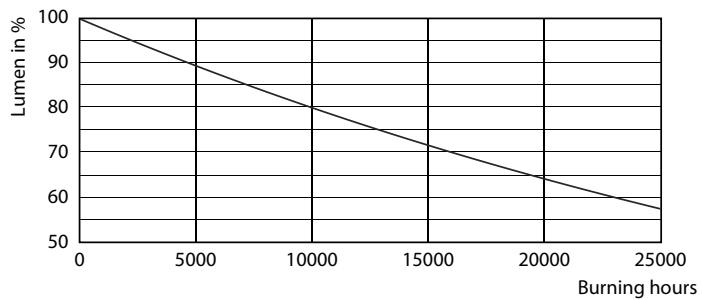

CLA LEDspotMV 50W GU10 827 36D ND