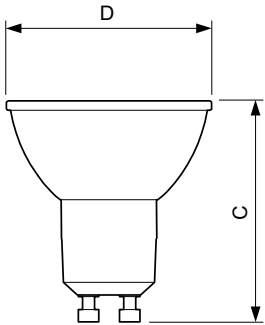

Údaje o produktu

General Information		Luminous Flux in 90° Cone (Rated)	
Patice	GU10 [GU10]		270 lm
Značka RoHS	RoHS mark	Operating and Electrical	
Jmenovitá životnost (jmen.)	15000 h	Vstupní frekvence	50 až 60 Hz
Cyklus přepínání	50 000x	Power (Rated) (Nom)	4 W
Technický typ	4-35W	Proud zdroje (jmen.)	19 mA
Light Technical		Ekvivalentní příkon	35 W
Kód barvy	840 [CCT 4 000 K]	Doba spuštění (jmen.)	0,5 s
Vyzařovací úhel (jmen.)	36 °	Doba zahřátí na 60 % světla (jmen.)	0,5 s
Světelný tok (jmen.)	270 lm	Účinnost (jmen.)	0,7
Světelný tok (jmen.) (nom.)	270 lm	Napětí (jmen.)	220-240 V
Svítivost (jmen.)	540 cd	Temperature	
Barevné konstrukce	Chladná bílá (CW)	Maximální teplota (jmen.)	65 °C
Jmenovitý vyzařovací úhel	36 °	Controls and Dimming	
Korelační teplota chromatičnosti (jmen.)	4000 K	Regulovatelné	Ano
Měrný výkon (jmen.) (nom.)	67,00 lm/W	Approval and Application	
Konzistence barev	<6	Štítek energetické účinnosti (EEL)	A+
Index barevného podání (jmen.)	80	Vhodné pro zvýrazňující osvětlení	Yes
Světelný tok na konci jmenovité životnosti (jmen.)	70 %		

CorePro LEDspot MV

Spotřeba energie kWh/1000 h	4 kWh
Product Data	
Úplný kód výrobku	871869673022500
Objednávací název produktu	CorePro LEDspot 4-35W GU10 840 36D DIM
EAN/UPC – výrobek	8718696730225

Objednávací kód	73022500
Číslování – počet v balení	1
Číslování – balení v krabici	10
Materiál č. (12NC)	929001364002
Celková hmotnost (kus)	0,038 kg

Rozměrové výkresy

GU10 230V 4-35W 270lm 36D 4000K GU10 D

Product	D	C
CorePro LEDspot 4-35W GU10 840 36D DIM	50 mm	54 mm

Fotometrické údaje

Classic LEDspotMV 35W GU10 840 36D

CorePro LEDspotMV 35W GU10 830 36D CLA