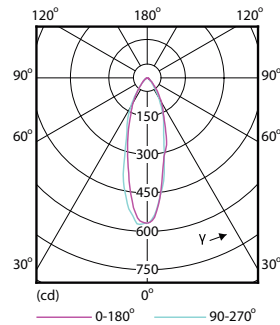

Údaje o produktu

General Information		Luminous Flux in 90° Cone (Rated)	
Patice	GU10 [GU10]		270 lm
Značka RoHS	RoHS mark	Operating and Electrical	
Jmenovitá životnost (jmen.)	15000 h	Vstupní frekvence	50 až 60 Hz
Cyklus přepínání	50 000x	Power (Rated) (Nom)	4 W
Technický typ	4-35W	Proud zdroje (jmen.)	19 mA
Light Technical		Ekvivalentní příkon	35 W
Kód barvy	840 [CCT 4 000 K]	Doba spuštění (jmen.)	0,5 s
Vyzařovací úhel (jmen.)	36 °	Doba zahřátí na 60 % světla (jmen.)	0,5 s
Světelný tok (jmen.)	270 lm	Účinnost (jmen.)	0,7
Světelný tok (jmen.) (nom.)	270 lm	Napětí (jmen.)	220-240 V
Svítivost (jmen.)	540 cd	Temperature	
Barevné konstrukce	Chladná bílá (CW)	Maximální teplota (jmen.)	65 °C
Jmenovitý vyzařovací úhel	36 °	Controls and Dimming	
Korelační teplota chromatičnosti (jmen.)	4000 K	Regulovatelné	Ano
Měrný výkon (jmen.) (nom.)	67,00 lm/W	Approval and Application	
Konzistence barev	<6	Štítek energetické účinnosti (EEL)	A+
Index barevného podání (jmen.)	80	Vhodné pro zvýrazňující osvětlení	Yes
Světelný tok na konci jmenovité životnosti (jmen.)	70 %		

Rozměrové výkresy

GU10 230V 4-35W 270lm 36D 4000K GU10 D

Product	D	C
CorePro LEDspot 4-35W GU10 840 36D DIM	50 mm	54 mm

Fotometrické údaje

Classic LEDspotMV 35W GU10 840 36D

CorePro LEDspotMV 35W GU10 830 36D CLA