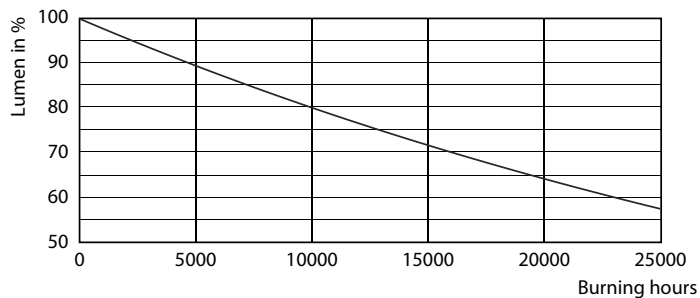

CorePro LEDspot MV

Životnost

CLA LEDspotMV 50W GU10 827 36D ND

CLA LEDspotMV 50W GU10 827 36D ND