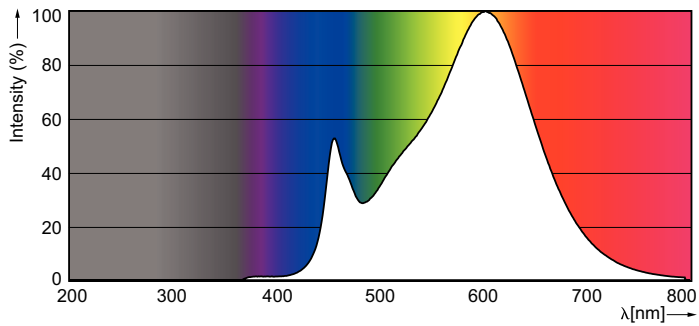

Fotometrické údaje

Lighting Technology S.p.A. - Page 10