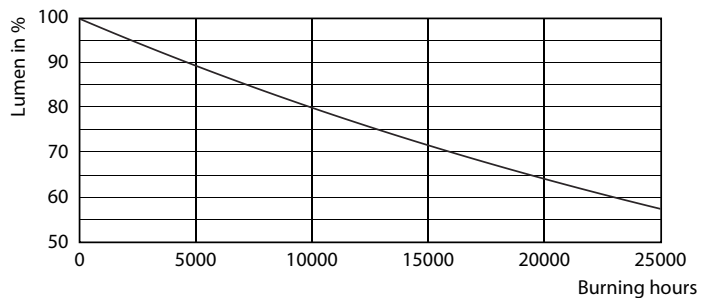

Fotometrické údaje

Lighting Technology S.p.A. - Page 10

CorePro LEDspotMV 50W GU10 830 36D CLA

CorePro LEDspot MV

Životnost

CLA LEDspotMV 50W GU10 827 36D ND

CLA LEDspotMV 50W GU10 827 36D ND