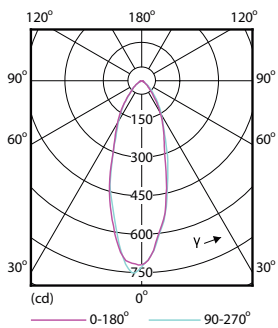

CorePro LEDspotMV 50W GU10 830 36D CLA