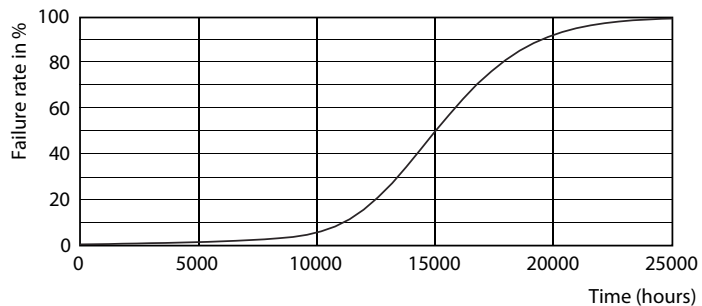

Fotometrické údaje

Lighting Technology S.p.A. - Page 10

CorePro LEDspotMV 50W GU10 830 36D CLA

CorePro LEDspot MV

Životnost

CLA LEDspotMV 50W GU10 827 36D ND

CLA LEDspotMV 50W GU10 827 36D ND