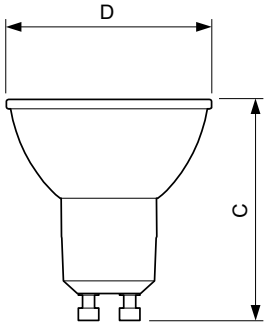

Číslování – balení v krabici	10
Materiál č. (12NC)	929001218102
Celková hmotnost (kus)	0.038 kg

Rozměrové výkresy

GU10 230V 4W-35W 260lm 100D 2700K GU10ND

Product	D	C
Corepro LEDspot 4.6-50W GU10 830 36D	50 mm	54 mm