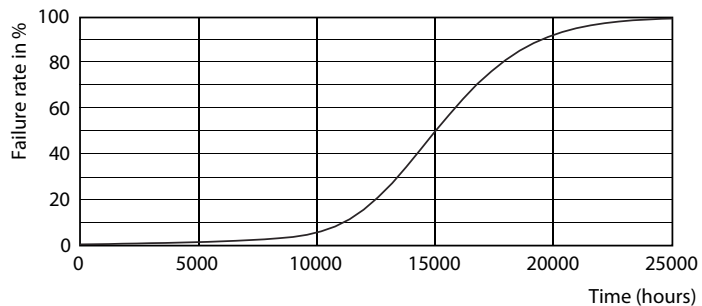

Fotometrické údaje

© 2018 Philips Lighting B.V. Philips Lighting B.V. Page 10

CorePro LEDspotMV 35W GU10 830 36D CLA

CorePro LEDspot MV

Životnost

CLA LEDspotMV 50W GU10 827 36D ND

CLA LEDspotMV 50W GU10 827 36D ND