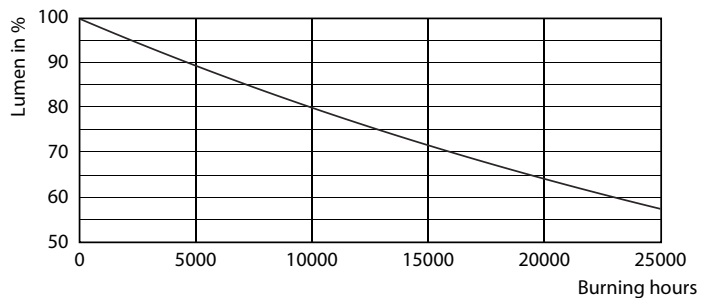

Fotometrické údaje

© 2018 Philips Lighting B.V. Philips Lighting B.V. Page 10

CorePro LEDspotMV 35W GU10 830 36D CLA

CorePro LEDspot MV

Životnost

CLA LEDspotMV 50W GU10 827 36D ND

CLA LEDspotMV 50W GU10 827 36D ND