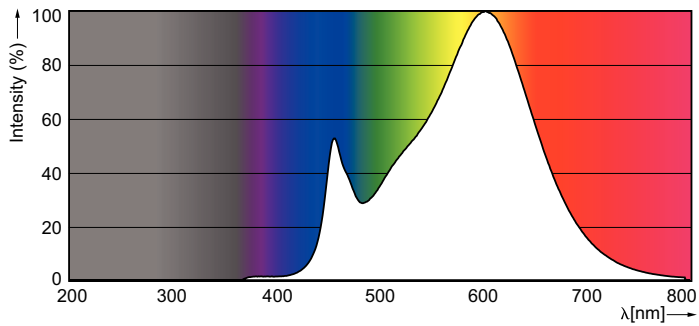

Fotometrické údaje

CorePro LEDspotMV 35W GU10 830 36D CLA