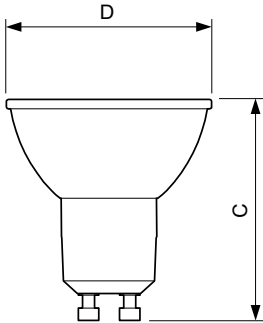

CorePro LEDspot MV

Product Data

Úplný kód výrobku	871869672833800
Objednávací název produktu	Corepro LEDspot 3.5-35W GU10 830 36D
EAN/UPC – výrobek	8718696728338
Objednávací kód	72833800
Číslování – počet v balení	1

Číslování – balení v krabici	10
Materiál č. (12NC)	929001217902
Celková hmotnost (kus)	0.038 kg

Rozměrové výkresy

GU10 230V 4W-35W 260lm 60D 3000K GU10 ND

Product	D	C
Corepro LEDspot 3.5-35W GU10 830 36D	50 mm	54 mm