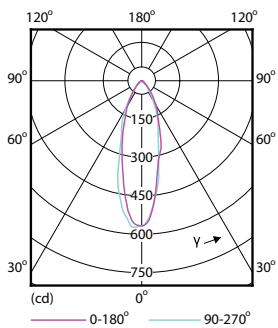

Fotometrické údaje

CorePro LEDspotMV 35W GU10 830 36D CLA