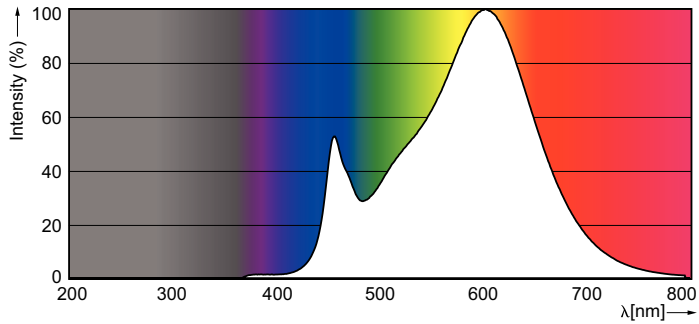

Fotometrické údaje

CorePro LEDspotMV 25W GU10 830 36D