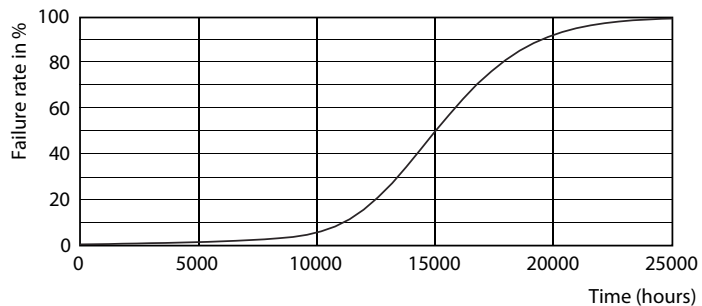

Fotometrické údaje

© 2018 Philips Lighting B.V. Philips Lighting B.V. Page 10

CorePro LEDspotMV 25W GU10 830 36D

CorePro LEDspot MV

Životnost

CLA LEDspotMV 50W GU10 827 36D ND

CLA LEDspotMV 50W GU10 827 36D ND