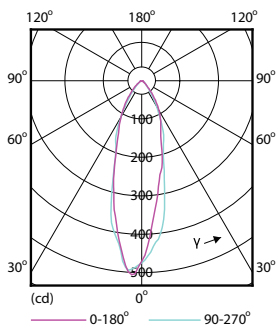

Fotometrické údaje

CorePro LEDspotMV 25W GU10 830 36D