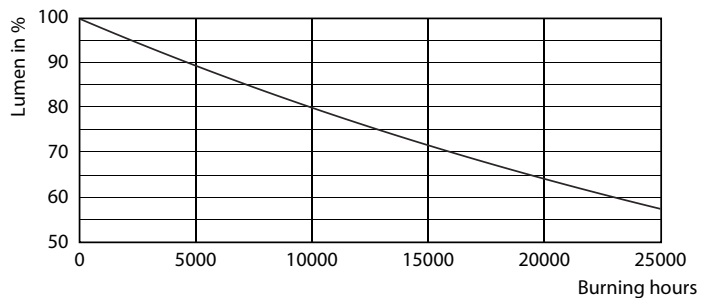

Fotometrické údaje

© 2018 Philips Lighting B.V. Philips Lighting B.V. Page 10

CorePro LEDspotMV 25W GU10 830 36D

CorePro LEDspot MV

Životnost

CLA LEDspotMV 50W GU10 827 36D ND

CLA LEDspotMV 50W GU10 827 36D ND