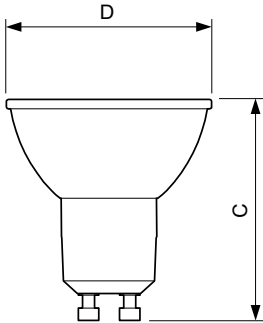

CorePro LEDspot MV

Product Data

Úplný kód výrobku	871869672829100
Objednávací název produktu	Corepro LEDspot 2.7-25W GU10 830 36D
EAN/UPC – výrobek	8718696728291
Objednávací kód	72829100
Číslování – počet v balení	1

Číslování – balení v krabici	10
Materiál č. (12NC)	929001217602
Celková hmotnost (kus)	0.038 kg

Rozměrové výkresy

GU10 230V 4W-35W 260lm 36D 3000K GU10 ND

Product	D	C
Corepro LEDspot 3.1-25W GU10 830 36D	50 mm	54 mm