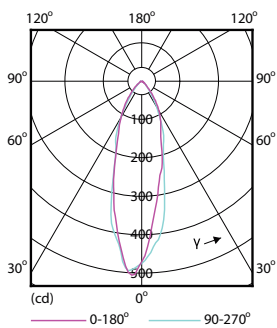

Rozměrové výkresy

GU10 230V 4W-35W 260lm 36D 3000K GU10 ND

Product	D	C
Corepro LEDspot 2.7-25W GU10 830 36D	50 mm	54 mm

Fotometrické údaje

CorePro LEDspotMV 25W GU10 830 36D

CorePro LEDspotMV 25W GU10 830 36D