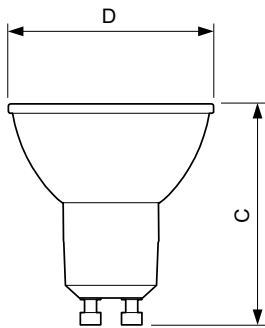

Údaje o produktu

General Information		Luminous Flux in 90° Cone (Rated)	
Patice	GU10 [GU10]		225 lm
Značka RoHS	RoHS mark	Operating and Electrical	
Jmenovitá životnost (jmen.)	15000 h	Vstupní frekvence	50 až 60 Hz
Cyklus přepínání	50 000x	Power (Rated) (Nom)	2.7 W
Technický typ	2.7-25W	Proud zdroje (jmen.)	29 mA
Light Technical		Ekvivalentní příkon	25 W
Kód barvy	830 [CCT: 3000 K]	Doba spuštění (jmen.)	0.5 s
Vyzařovací úhel (jmen.)	36 °	Doba zahřátí na 60 % světla (jmen.)	0.5 s
Světelný tok (jmen.)	225 lm	Účinnost (jmen.)	0.5
Světelný tok (jmen.) (nom.)	225 lm	Napětí (jmen.)	220-240 V
Svítivost (jmen.)	490 cd	Temperature	
Barevné konstrukce	Bílá (WH)	Maximální teplota (jmen.)	50 °C
Jmenovitý vyzařovací úhel	36 °	Controls and Dimming	
Korelační teplota chromatičnosti (jmen.)	3000 K	Regulovatelné	Ne
Měrný výkon (jmen.) (nom.)	83.00 lm/W	Approval and Application	
Konzistence barev	<6	Štítek energetické účinnosti (EEL)	A++
Index barevného podání (jmen.)	80	Vhodné pro zvýrazňující osvětlení	Yes
Světelný tok na konci jmenovité životnosti (jmen.)	70 %		

Rozměrové výkresy

GU10 230V 4W-35W 260lm 36D 3000K GU10 ND

Product	D	C
Corepro LEDspot 2.7-25W GU10 830 36D	50 mm	54 mm

Fotometrické údaje

CorePro LEDspotMV 25W GU10 830 36D

CorePro LEDspotMV 25W GU10 830 36D