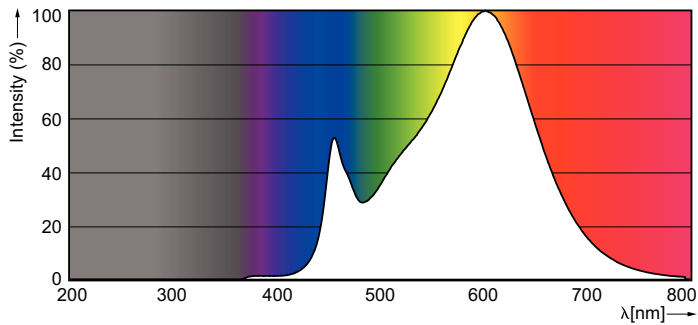

Fotometrické údaje

CorePro LEDspotMV 25W GU10 830 36D