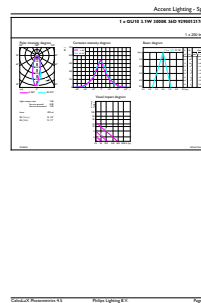

Údaje o produktu

General Information		Luminous Flux in 90° Cone (Rated)	
Patice	GU10 [GU10]		225 lm
Značka RoHS	RoHS mark	Operating and Electrical	
Jmenovitá životnost (jmen.)	15000 h	Vstupní frekvence	50 až 60 Hz
Cyklus přepínání	50 000x	Power (Rated) (Nom)	2.7 W
Technický typ	2.7-25W	Proud zdroje (jmen.)	29 mA
Light Technical		Ekvivalentní příkon	25 W
Kód barvy	830 [CCT: 3000 K]	Doba spuštění (jmen.)	0.5 s
Vyzařovací úhel (jmen.)	36 °	Doba zahřátí na 60 % světla (jmen.)	0.5 s
Světelný tok (jmen.)	225 lm	Účinnost (jmen.)	0.5
Světelný tok (jmen.) (nom.)	225 lm	Napětí (jmen.)	220-240 V
Svítivost (jmen.)	490 cd	Temperature	
Barevné konstrukce	Bílá (WH)	Maximální teplota (jmen.)	50 °C
Jmenovitý vyzařovací úhel	36 °	Controls and Dimming	
Korelační teplota chromatičnosti (jmen.)	3000 K	Regulovatelné	Ne
Měrný výkon (jmen.) (nom.)	83.00 lm/W	Approval and Application	
Konzistence barev	<6	Štítek energetické účinnosti (EEL)	A++
Index barevného podání (jmen.)	80	Vhodné pro zvýrazňující osvětlení	Yes
Světelný tok na konci jmenovité životnosti (jmen.)	70 %		

Rozměrové výkresy

GU10 230V 4W-35W 260lm 36D 3000K GU10 ND

Product	D	C
Corepro LEDspot 2.7-25W GU10 830 36D	50 mm	54 mm

Fotometrické údaje

CorePro LEDspotMV 25W GU10 830 36D

CorePro LEDspotMV 25W GU10 830 36D