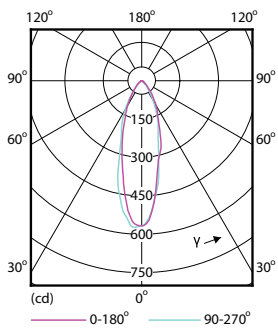

CorePro LEDspotMV 35W GU10 830 36D CLA