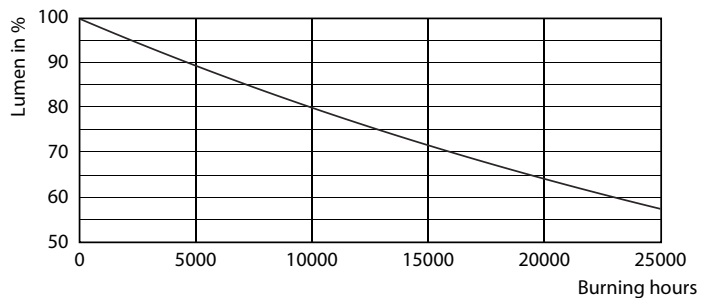

Fotometrické údaje

Lighting - Spot

CorePro LEDspotMV 35W GU10 830 36D CLA

CorePro LEDspot MV

Životnost

CLA LEDspotMV 50W GU10 827 36D ND

CLA LEDspotMV 50W GU10 827 36D ND