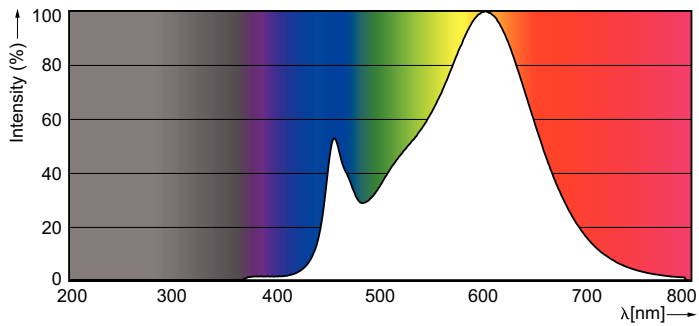

Fotometrické údaje

Lighting - Spot