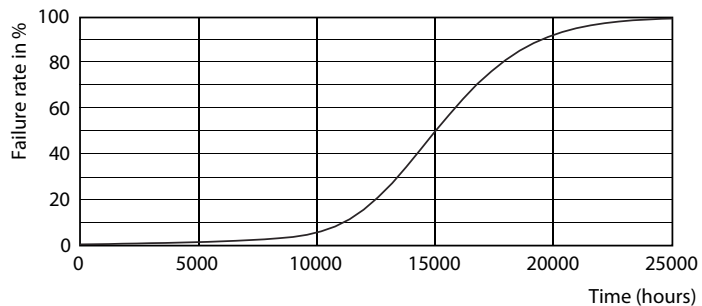

Fotometrické údaje

Lighting - Spot

CorePro LEDspotMV 35W GU10 830 36D CLA

CorePro LEDspot MV

Životnost

CLA LEDspotMV 50W GU10 827 36D ND

CLA LEDspotMV 50W GU10 827 36D ND