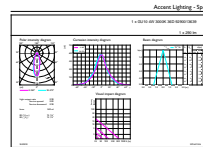

Fotometrické údaje

Lighting - Spot