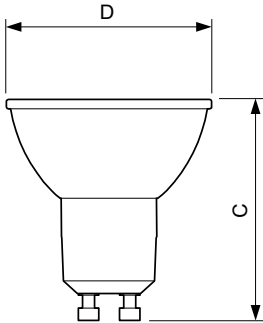

Číslování – balení v krabici	10
Materiál č. (12NC)	929001363902
Celková hmotnost (kus)	0.038 kg

Rozměrové výkresy

GU10 230V 4-35W 260lm 36D 3000K GU10 D

Product	D	C
CorePro LEDspot 4-35W GU10 830 36D DIM	50 mm	54 mm