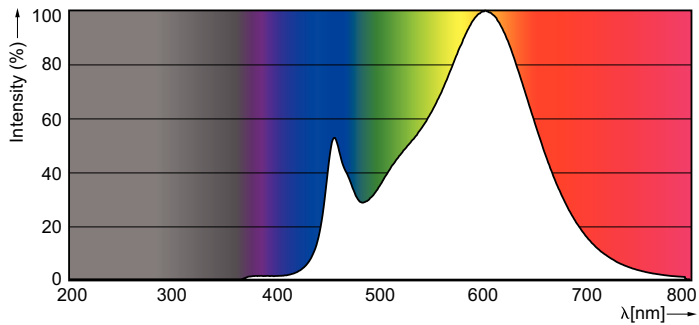

Fotometrické údaje

Classic LEDspotMV 35W GU10 830 36D