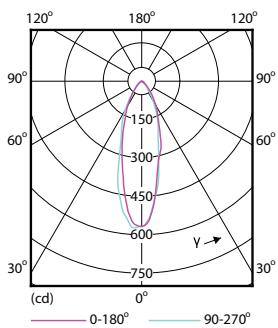

Rozměrové výkresy

GU10 230V 4-35W 260lm 36D 3000K GU10 D

| Product | D | C |
|--|-------|-------|
| CorePro LEDspot 4-35W GU10 830 36D DIM | 50 mm | 54 mm |

Fotometrické údaje

Classic LEDspotMV 35W GU10 830 36D