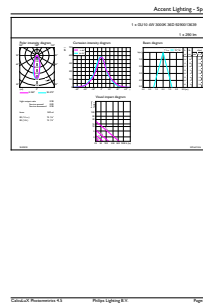

Rozměrové výkresy

GU10 230V 4-35W 260lm 36D 3000K GU10 D

| Product | D | C |
|--|-------|-------|
| CorePro LEDspot 4-35W GU10 830 36D DIM | 50 mm | 54 mm |

Fotometrické údaje

Classic LEDspotMV 35W GU10 830 36D