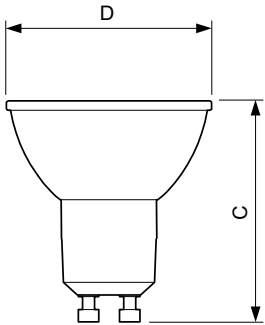

Rozměrové výkresy

GU10 230V 4-35W 260lm 36D 3000K GU10 D

| Product | D | C |
|--|-------|-------|
| CorePro LEDspot 4-35W GU10 830 36D DIM | 50 mm | 54 mm |

Fotometrické údaje

Classic LEDspotMV 35W GU10 830 36D