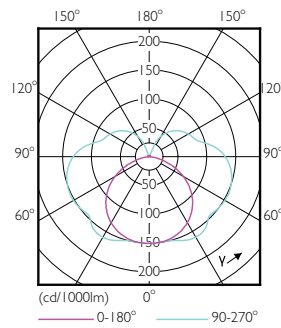

Rozměrové výkresy

R7S 220V 15.5W-120W 2000lm 4000K R7S D

Product	D	C
CorePro LED linear D 14-120W R7S 118 840	29 mm	118 mm

Fotometrické údaje

NAM Highbay 165W EX39 4000K 60-120D NB WB UDL