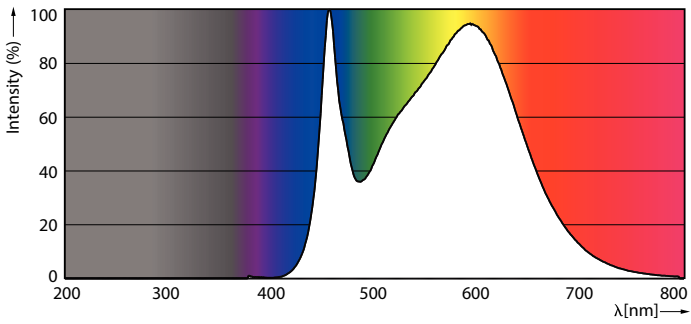

Fotometrické údaje

NAM Highbay 165W EX39 4000K 60-120D NB WB UDL