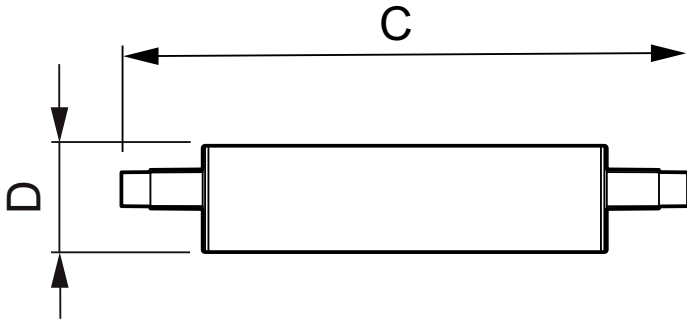

Rozměrové výkresy