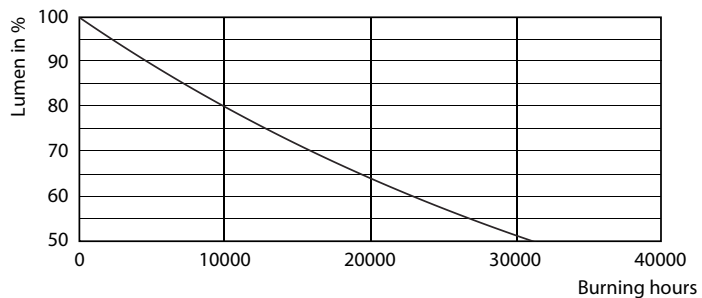

Fotometrické údaje

General Uniform Lighting Table 1000 lux & 1000 lux beam spread

CorePro LEDlinearMV 14-120W R7S 830 D

CorePro LEDlinear MV

Životnost

LEDbulb 60W E14 827 FR B38

LEDbulb 60W E14 827 FR B38