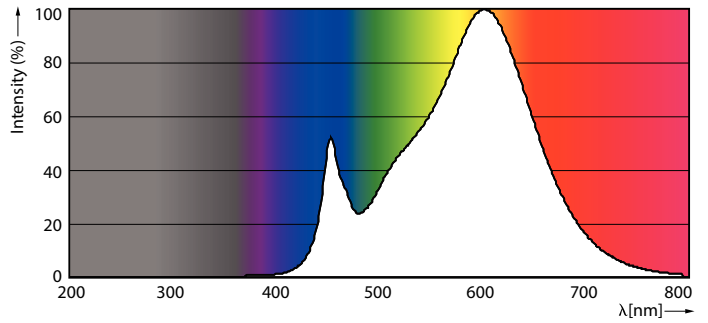

CorePro LEDlinear MV

Materiál č. (12NC)	929001353602
Celková hmotnost (kus)	0,095 kg

Rozměrové výkresy

Product	D	C
CorePro LED linear D 14-120W R7S 118 830	29 mm	118 mm

Fotometrické údaje