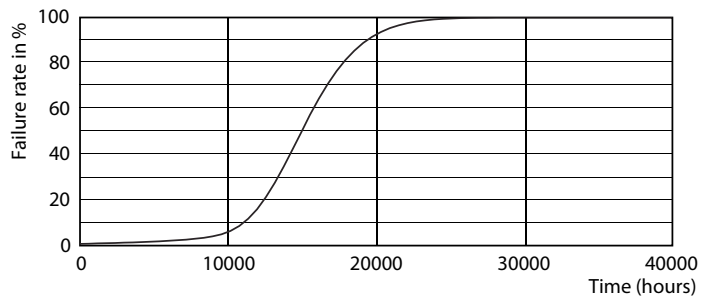

Fotometrické údaje

General Uniform Lighting Table 1000 lux & 1000 lux beam spread

CorePro LEDlinearMV 14-120W R7S 830 D

CorePro LEDlinear MV

Životnost

LEDbulb 60W E14 827 FR B38

LEDbulb 60W E14 827 FR B38