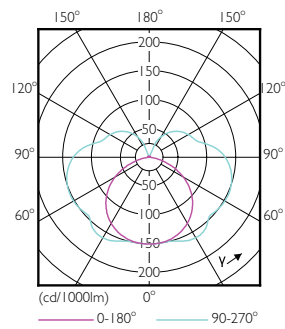

CorePro LEDlinearMV 14-120W R7S 830 D