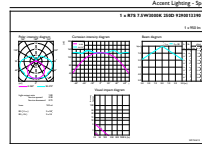

Fotometrické údaje

Lighting 11 Page 11

CorePro LEDlinear MV 60W R7S 830 Linear