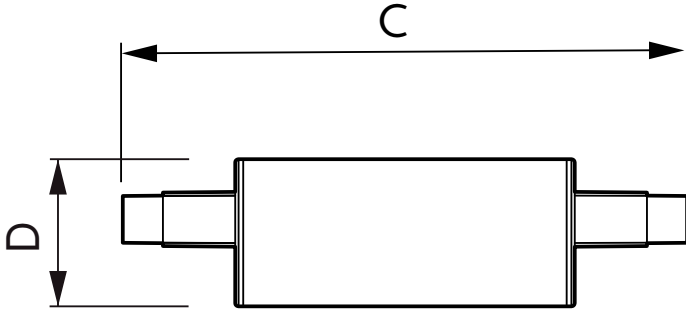

CorePro LEDlinear MV

CorePro LEDlinear ND 7.5-60W R7S 78mm830

CorePro R7S je modernizační řešení nahrazující klasické lineární zdroje R7S se dvěma patičkami. Design ve stylu „světlo všude kolem“ přináší osvětlení srovnatelné s halogenovou žárovkou. Řada nabízí regulovatelné produkty s funkcí hlubokého stmívání, které umožňují vytvořit útulnou atmosféru díky regulovatelným svítidlům.

Údaje o produktu

General Information			
Patice	R7S [R7s]	Doba spuštění (jmen.)	0,5 s
Jmenovitá životnost (jmen.)	15000 h	Doba zahřátí na 60 % světla (jmen.)	0,5 s
Cyklus přepínání	50 000x	Účinnost (jmen.)	0,5
Technický typ	7,5-60W	Napětí (jmen.)	220-240 V
Light Technical		Temperature	
Kód barvy	830 [CCT: 3000 K]	Maximální teplota (jmen.)	104 °C
Světelný tok (jmen.)	950 lm	Controls and Dimming	
Světelný tok (jmen.) (nom.)	950 lm	Regulovatelné	Ne
Barevné konstrukce	Bílá (WH)	Approval and Application	
Korelační teplota chromatičnosti (jmen.)	3000 K	Štítek energetické účinnosti (EEL)	A++
Měrný výkon (jmen.) (nom.)	126,67 lm/W	Spotřeba energie kWh/1000 h	8 kWh
Konzistence barev	<6	Product Data	
Index barevného podání (jmen.)	80	Úplný kód výrobku	871869671394500
Světelný tok na konci jmenovité životnosti (jmen.)	70 %	Objednávací název produktu	CorePro LEDlinear ND 7,5-60W R7S 78mm830
Operating and Electrical		EAN/UPC – výrobek	8718696713945
Vstupní frekvence	50 až 60 Hz	Objednávací kód	71394500
Power (Rated) (Nom)	7,5 W	Číslování – počet v balení	1
Proud zdroje (jmen.)	70 mA	Číslování – balení v krabici	10
Ekvivalentní příkon	60 W		

CorePro LEDlinear MV

Materiál č. (12NC)	929001339002
Celková hmotnost (kus)	0,045 kg

Rozměrové výkresy

Linear 220V 8-60W 806lm 3000K R7S ND

Product	D	C
CorePro LEDlinear ND 7.5-60W R7S 78mm830	29 mm	78 mm