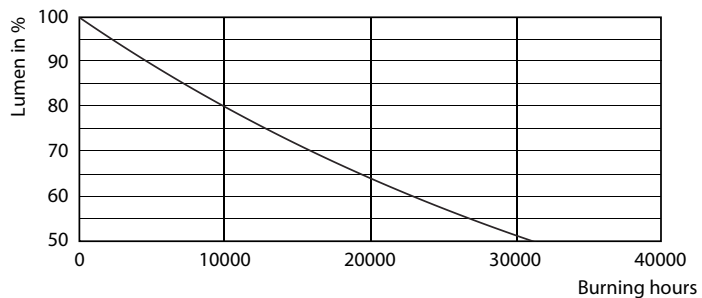

Fotometrické údaje

Lighting 11 Page 11

CorePro LEDlinear MV 60W R7S 830 Linear

CorePro LEDlinear MV 60W R7S 830 Linear

CorePro LEDlinear MV

Životnost

LEDbulb 60W E14 827 FR B38

LEDbulb 60W E14 827 FR B38