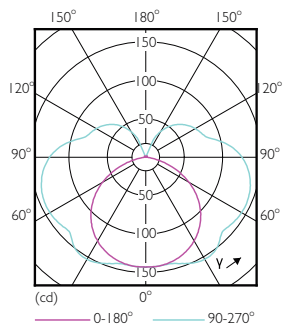

CorePro LEDlinear MV

Materiál č. (12NC)	929001339002
Celková hmotnost (kus)	0,045 kg

Rozměrové výkresy

Linear 220V 8-60W 806lm 3000K R7S ND

Product	D	C
CorePro LEDlinear ND 7.5-60W R7S 78mm830	29 mm	78 mm

Fotometrické údaje

Lighting 11 Page 11

CorePro LEDlinear MV 60W R7S 830 Linear

CorePro LEDlinear MV 60W R7S 830 Linear

CorePro LEDlinear MV

Životnost

LEDbulb 60W E14 827 FR B38

LEDbulb 60W E14 827 FR B38