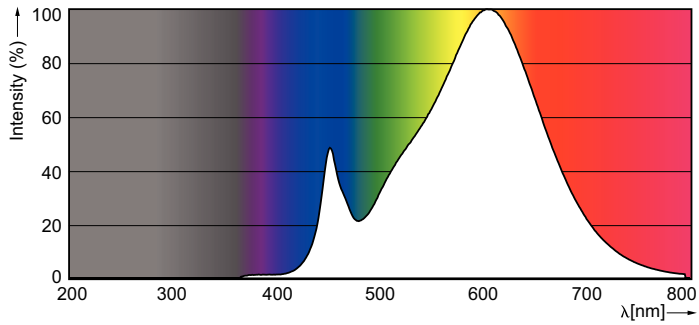

Fotometrické údaje

Lighting 11 Page 11

CorePro LEDlinear MV 60W R7S 830 Linear