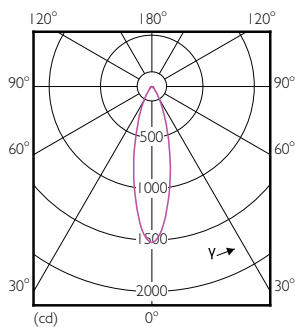

MASTER LEDspot PAR 50W E27 827 25D

Product	D	C
MAS LEDspot CLA D 6-50W 827 PAR20 25D	64 mm	85 mm