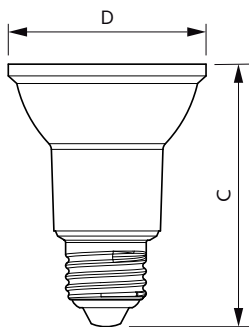

MASTER LEDspot PAR

Číslování – balení v krabíčce	6
Materiál č. (12NC)	929001317402
Celková hmotnost (kus)	0.120 kg

Rozměrové výkresy

PAR20 220-240V 6W-50W 25D 2700K E26 D

Fotometrické údaje