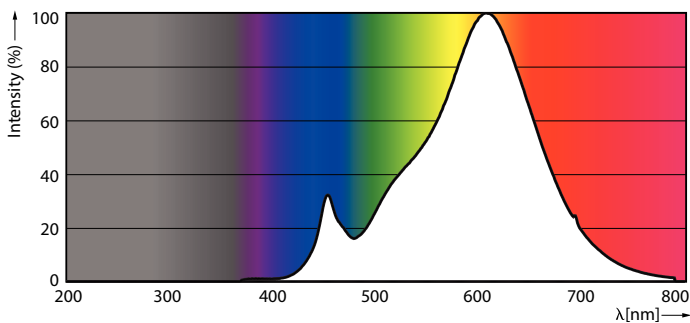

MASTER LEDspot PAR 50W E27 827 25D