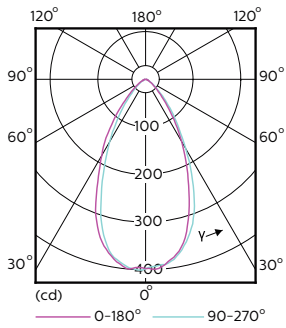

Rozměrové výkresy

GU10 230V5W-50W 355lm 60D 3000K GU10 Dim

Product	D	C
MAS LED spot VLE D 4.9-50W GU10 930 60D	50 mm	54 mm

Fotometrické údaje

MASTER LEDspotMV 50W GU10 930 60D

MASTER LEDspotMV 35W GU10 930 36D 270lm

MASTER LEDspot MV

Fotometrické údaje

MASTER LEDspotMV 50W GU10 60D 355lm

Životnost

MASTER LEDspotMV GU10 922-927 36D

MASTER LEDspotMV GU10 922-927 36D