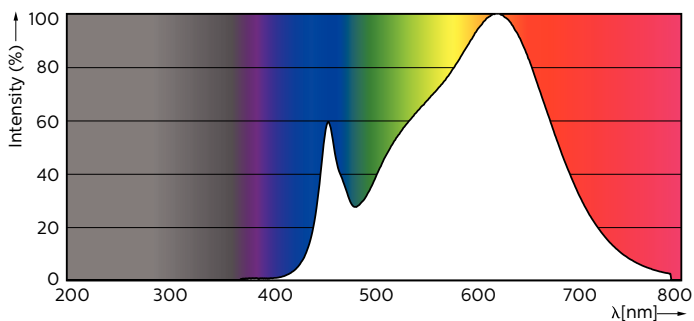

Údaje o produktu

General Information			
Patice	GU10 [GU10]	Korelační teplota chromatičnosti (jmen.)	3000 K
Jmenovitá životnost (jmen.)	25000 h	Měrný výkon (jmen.) (nom.)	82,65 lm/W
Cyklus přepínání	50 000x	Konzistence barev	<6
Technický typ	4.9-50W	Index barevného podání (jmen.)	90
		Světelný tok na konci jmenovité životnosti (jmen.)	70 %
		Luminous Flux in 90° Cone (Rated)	365 lm
Light Technical		Operating and Electrical	
Kód barvy	930 [CCT: 3000 K]	Vstupní frekvence	50 až 60 Hz
Vyzařovací úhel (jmen.)	60 °	Power (Rated) (Nom)	4.9 W
Světelný tok (jmen.)	365 lm	Proud zdroje (jmen.)	27 mA
Světelný tok (jmen.) (nom.)	365 lm	Ekvivalentní příkon	50 W
Svítilivost (jmen.)	400 cd	Doba spuštění (jmen.)	0,5 s
Barevné konstrukce	Bílá (WH)		
Jmenovitý vyzařovací úhel	60 °		

MASTER LEDspot MV

Doba zahřátí na 60 % světla (jmen.)	0.5 s
Účinnost (jmen.)	0.8
Napětí (jmen.)	220-240 V

Temperature

Maximální teplota (jmen.)	80 °C
---------------------------	-------

Controls and Dimming

Rozměrové výkresy

GU10 230V5W-50W 355lm 60D 3000K GU10 Dim

Product	D	C
MAS LED spot VLE D 4.9-50W GU10 930 60D	50 mm	54 mm

Fotometrické údaje

MASTER LEDspotMV 50W GU10 930 60D

MASTER LEDspotMV 35W GU10 930 36D 270lm

MASTER LEDspot MV

Fotometrické údaje

MASTER LEDspotMV 50W GU10 60D 355lm

Životnost

MASTER LEDspotMV GU10 922-927 36D

MASTER LEDspotMV GU10 922-927 36D