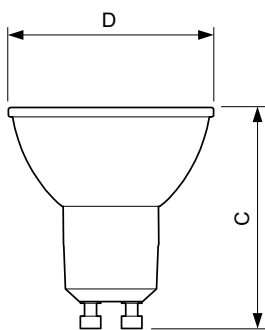

Rozměrové výkresy

GU10 230V5W-50W 355lm 60D 3000K GU10 Dim

Product	D	C
MAS LED spot VLE D 4.9-50W GU10 930 60D	50 mm	54 mm

Fotometrické údaje

MASTER LEDspotMV 50W GU10 930 60D

MASTER LEDspotMV 35W GU10 930 36D 270lm