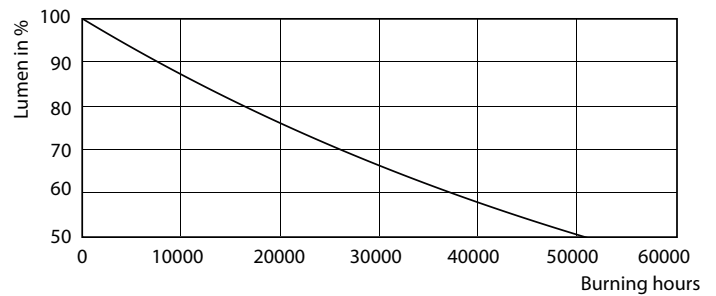

Údaje o produktu

General Information			
Patice	GU10 [GU10]	Korelační teplota chromatičnosti (jmen.)	3000 K
Jmenovitá životnost (jmen.)	25000 h	Měrný výkon (jmen.) (nom.)	82,65 lm/W
Cyklus přepínání	50 000x	Konzistence barev	<6
Technický typ	4.9-50W	Index barevného podání (jmen.)	90
		Světelný tok na konci jmenovité životnosti (jmen.)	70 %
		Luminous Flux in 90° Cone (Rated)	365 lm
Light Technical		Operating and Electrical	
Kód barvy	930 [CCT: 3000 K]	Vstupní frekvence	50 až 60 Hz
Vyzařovací úhel (jmen.)	60 °	Power (Rated) (Nom)	4.9 W
Světelný tok (jmen.)	365 lm	Proud zdroje (jmen.)	27 mA
Světelný tok (jmen.) (nom.)	365 lm	Ekvivalentní příkon	50 W
Svítilivost (jmen.)	400 cd	Doba spuštění (jmen.)	0,5 s
Barevné konstrukce	Bílá (WH)		
Jmenovitý vyzařovací úhel	60 °		

MASTER LEDspot MV

Fotometrické údaje

MASTER LEDspotMV 50W GU10 60D 355lm

Životnost

MASTER LEDspotMV GU10 922-927 36D

MASTER LEDspotMV GU10 922-927 36D