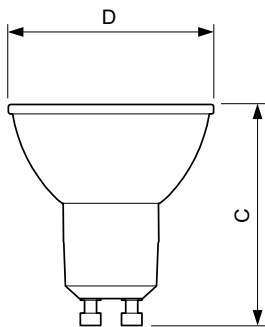

Rozměrové výkresy

GU10 230V5W-50W 365lm 36D 4000K GU10 Dim

Product	D	C
MAS LED spot VLE D 4.9-50W GU10 940 36D	50 mm	54 mm

Fotometrické údaje

MASTER LEDspotMV 50W GU10 940 36D 380lm

MASTER LEDspotMV 35W GU10 940 36D 285lm