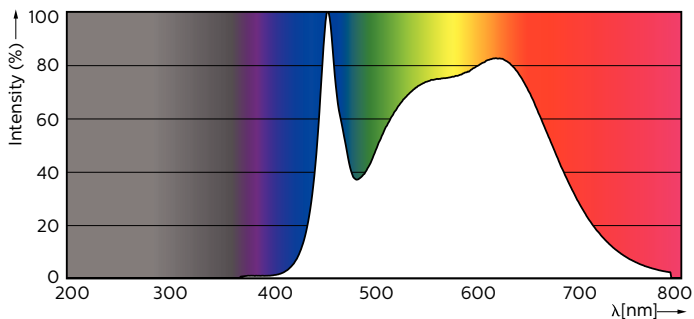

MASTER LEDspotMV 50W GU10 940 36D 380lm

MASTER LEDspotMV 35W GU10 940 36D 285lm