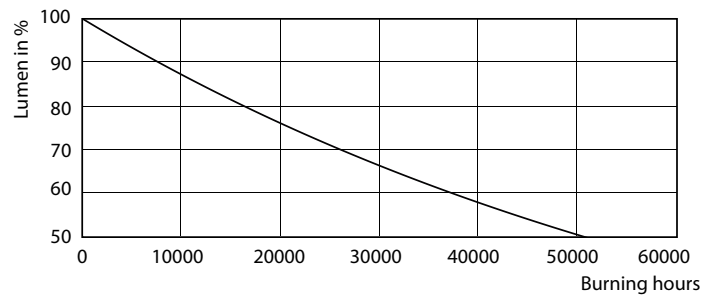

MASTER LEDspot MV

Fotometrické údaje

MASTER LEDspotMV 50W GU10 36D 355lm

Životnost

MASTER LEDspotMV GU10 922-927 36D

MASTER LEDspotMV GU10 922-927 36D