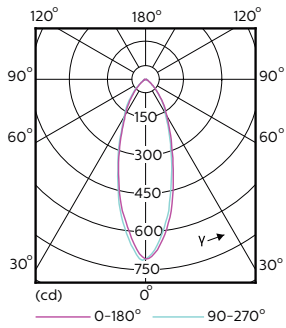

Rozměrové výkresy

GU10 230V5W-50W 365lm 36D 4000K GU10 Dim

Product	D	C
MAS LED spot VLE D 4.9-50W GU10 940 36D	50 mm	54 mm

Fotometrické údaje

MASTER LEDspotMV 50W GU10 940 36D 380lm

MASTER LEDspotMV 35W GU10 940 36D 285lm

MASTER LEDspot MV

Fotometrické údaje

MASTER LEDspotMV 50W GU10 36D 355lm

Životnost

MASTER LEDspotMV GU10 922-927 36D

MASTER LEDspotMV GU10 922-927 36D