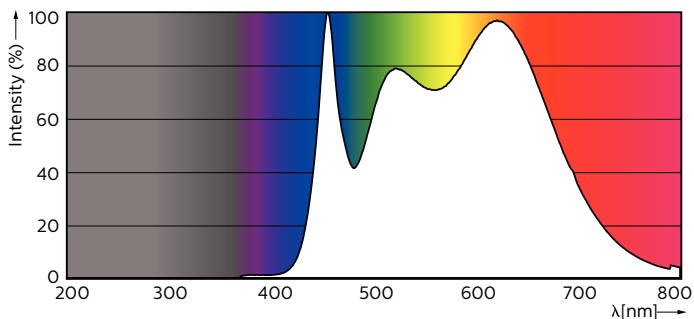

Údaje o produktu

General Information		Konzistence barev	
Patice	GU10 [GU10]		<3
Jmenovitá životnost (jmen.)	40000 h	Index barevného podání (jmen.)	97
Cyklus přepínání	50 000x	Světelný tok na konci jmenovité životnosti (jmen.)	70 %
Technický typ	5.5-50W	Luminous Flux in 90° Cone (Rated)	375 lm
Light Technical		Operating and Electrical	
Kód barvy	930 [CCT: 3000 K]	Vstupní frekvence	50 až 60 Hz
Vyzařovací úhel (jmen.)	36 °	Power (Rated) (Nom)	5.5 W
Světelný tok (jmen.)	375 lm	Proud zdroje (jmen.)	30 mA
Světelný tok (jmen.) (nom.)	375 lm	Ekvivalentní příkon	50 W
Svítivost (jmen.)	800 cd	Doba spuštění (jmen.)	0.5 s
Barevné konstrukce	Bílá (WH)	Doba zahřátí na 60 % světla (jmen.)	0.5 s
Jmenovitý vyzařovací úhel	36 °	Účinník (jmen.)	0.8
Korelační teplota chromatičnosti (jmen.)	3000 K	Napětí (jmen.)	220-240 V
Měrný výkon (jmen.) (nom.)	68.00 lm/W		

MASTER LEDspot ExpertColor MV

Temperature

Maximální teplota (jmen.)	80 °C
---------------------------	-------

Controls and Dimming

Regulovatelné	Ano
---------------	-----

Approval and Application

Vhodné pro zvráždňující osvětlení	Yes
Štítek energetické účinnosti (EEL)	A+
Spotřeba energie kWh/1000 h	6 kWh

Rozměrové výkresy

GU10 230V5.5W-50W360lm40D 4000K GU10 Dim

Product	D	C
MASTER LED ExpertColor LED ExpertColor 5.5-50W GU10 940 36D	50 mm	54 mm

Fotometrické údaje

MASTER LEDspot ExpertColor MV 50W GU10 940 36D