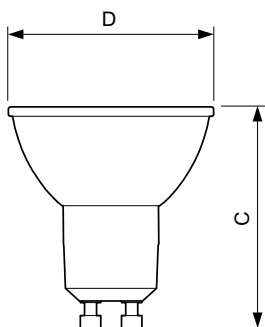

Rozměrové výkresy

GU10 230V5.5W-50W360lm40D 4000K GU10 Dim

Product	D	C
MASTER LED ExpertColor LED ExpertColor 5.5-50W GU10 940 36D	50 mm	54 mm

Fotometrické údaje

MASTER LEDspot ExpertColor MV 50W GU10 940 36D