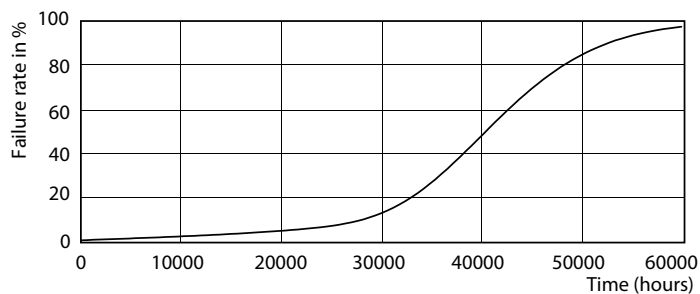

Životnost

MASTER LEDspot ExpertColor MV 35W GU10 25D