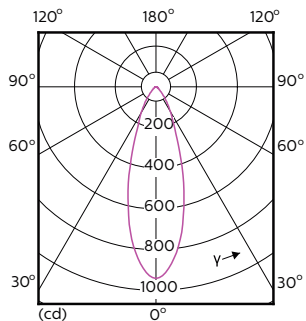

MASTER LEDspot ExpertColor MV

Fotometrické údaje

MASTER LEDspot ExpertColor MV 50W GU10 940 36D