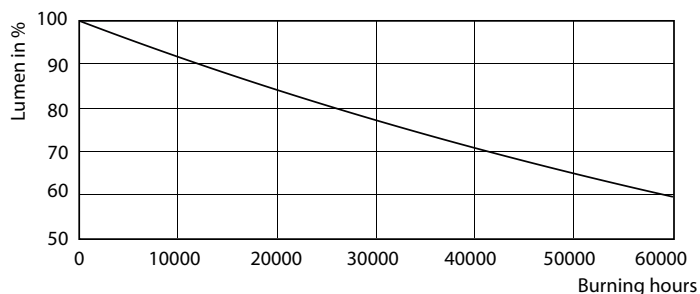

Údaje o produktu

General Information		Konzistence barev	
Patice	GU10 [GU10]		<3
Jmenovitá životnost (jmen.)	40000 h	Index barevného podání (jmen.)	97
Cyklus přepínání	50 000x	Světelný tok na konci jmenovité životnosti (jmen.)	70 %
Technický typ	5.5-50W	Luminous Flux in 90° Cone (Rated)	375 lm
Light Technical		Operating and Electrical	
Kód barvy	930 [CCT: 3000 K]	Vstupní frekvence	50 až 60 Hz
Vyzařovací úhel (jmen.)	36 °	Power (Rated) (Nom)	5.5 W
Světelný tok (jmen.)	375 lm	Proud zdroje (jmen.)	30 mA
Světelný tok (jmen.) (nom.)	375 lm	Ekvivalentní příkon	50 W
Svítivost (jmen.)	800 cd	Doba spuštění (jmen.)	0.5 s
Barevné konstrukce	Bílá (WH)	Doba zahřátí na 60 % světla (jmen.)	0.5 s
Jmenovitý vyzařovací úhel	36 °	Účinník (jmen.)	0.8
Korelační teplota chromatičnosti (jmen.)	3000 K	Napětí (jmen.)	220-240 V
Měrný výkon (jmen.) (nom.)	68.00 lm/W		

MASTER LEDspot ExpertColor MV

Fotometrické údaje

MASTER LEDspot ExpertColor MV 50W GU10 940 36D

Životnost

MASTER LEDspot ExpertColor MV 35W GU10 25D

MASTER LEDspot ExpertColor MV 35W GU10 25D