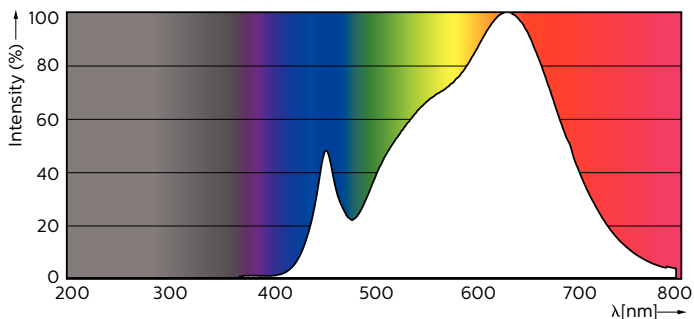

PHILIPS

Lighting

MASTER LEDspot ExpertColor MV

MASTER LED ExpertColor LED ExpertColor 5.5-50W GU10 930 36D

Světelné zdroje MASTER LEDspot MV ExpertColor vytvářejí přívětivou a pohodlnou atmosféru pro pohostinská zařízení, domácnosti a restaurace. Tuto atmosféru vytvářejí pomocí vynikajícího osvětlení s přizpůsobeným spektrem, vysokým indexem CRI a funkcí dokonalého stmívání. Výsledek? Naprosto působivý zážitek. Díky inovativnímu designu čoček bez okrajů a čistému a elegantnímu vzhledu je toto řešení vhodné pro téměř jakýkoli styl zařízení interiéru. Můžete také využít výhod řady ExpertColor, do které patří také světelné zdroje LEDspot LV a LEDspot Par.

Údaje o produktu

General Information		Konzistence barev	
Patice	GU10 [GU10]		<3
Jmenovitá životnost (jmen.)	40000 h	Index barevného podání (jmen.)	97
Cyklus přepínání	50 000x	Světelný tok na konci jmenovité životnosti (jmen.)	70 %
Technický typ	5.5-50W	Luminous Flux in 90° Cone (Rated)	375 lm
Light Technical		Operating and Electrical	
Kód barvy	930 [CCT: 3000 K]	Vstupní frekvence	50 až 60 Hz
Vyzařovací úhel (jmen.)	36 °	Power (Rated) (Nom)	5.5 W
Světelný tok (jmen.)	375 lm	Proud zdroje (jmen.)	30 mA
Světelný tok (jmen.) (nom.)	375 lm	Ekvivalentní příkon	50 W
Svítivost (jmen.)	800 cd	Doba spuštění (jmen.)	0.5 s
Barevné konstrukce	Bílá (WH)	Doba zahřátí na 60 % světla (jmen.)	0.5 s
Jmenovitý vyzařovací úhel	36 °	Účinník (jmen.)	0.8
Korelační teplota chromatičnosti (jmen.)	3000 K	Napětí (jmen.)	220-240 V
Měrný výkon (jmen.) (nom.)	68.00 lm/W		

0.038 kg

Rozměrové výkresy

GU10 230V5.5W-50W350lm40D 3000K GU10 Dim

Product

D C

MASTER LED ExpertColor LED ExpertColor 5.5-50W GU10 930 36D	50 mm	54 mm
---	-------	-------

Fotometrické údaje

MASTER LEDspot ExpertColor MV 50W GU10 930 36D

MASTER LEDspot ExpertColor MV

Fotometrické údaje

MASTER LEDspot ExpertColor MV 50W GU10 930 36D

Životnost

MASTER LEDspot ExpertColor MV 35W GU10 25D

MASTER LEDspot ExpertColor MV 35W GU10 25D