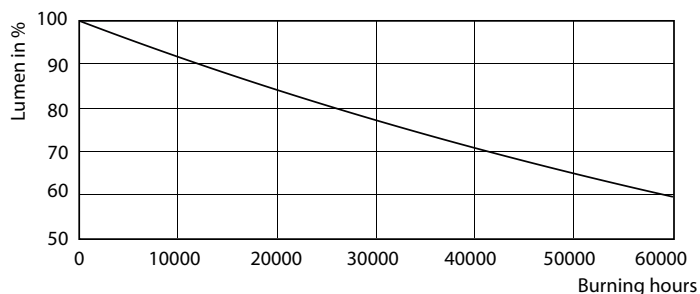

Údaje o produktu

General Information		Konzistence barev	
Patice	GU10 [GU10]		<3
Jmenovitá životnost (jmen.)	40000 h	Index barevného podání (jmen.)	97
Cyklus přepínání	50 000x	Světelný tok na konci jmenovité životnosti (jmen.)	70 %
Technický typ	5.5-50W	Luminous Flux in 90° Cone (Rated)	375 lm
Light Technical		Operating and Electrical	
Kód barvy	930 [CCT: 3000 K]	Vstupní frekvence	50 až 60 Hz
Vyzařovací úhel (jmen.)	36 °	Power (Rated) (Nom)	5.5 W
Světelný tok (jmen.)	375 lm	Proud zdroje (jmen.)	30 mA
Světelný tok (jmen.) (nom.)	375 lm	Ekvivalentní příkon	50 W
Svítivost (jmen.)	800 cd	Doba spuštění (jmen.)	0.5 s
Barevné konstrukce	Bílá (WH)	Doba zahřátí na 60 % světla (jmen.)	0.5 s
Jmenovitý vyzařovací úhel	36 °	Účinník (jmen.)	0.8
Korelační teplota chromatičnosti (jmen.)	3000 K	Napětí (jmen.)	220-240 V
Měrný výkon (jmen.) (nom.)	68.00 lm/W		

MASTER LEDspot ExpertColor MV

Fotometrické údaje

MASTER LEDspot ExpertColor MV 50W GU10 930 36D

Životnost

MASTER LEDspot ExpertColor MV 35W GU10 25D

MASTER LEDspot ExpertColor MV 35W GU10 25D