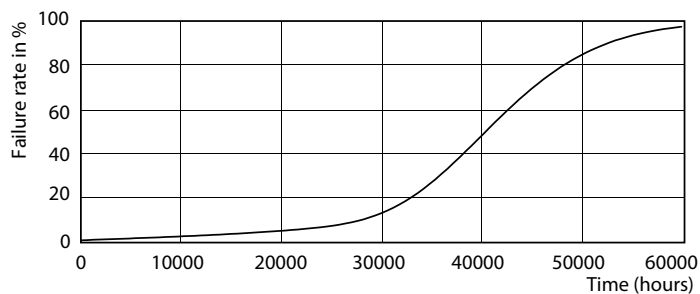

MASTER LEDspot ExpertColor MV 50W GU10 930 36D

MASTER LEDspot ExpertColor MV 50W GU10 930 36D

MASTER LEDspot ExpertColor MV

Fotometrické údaje

MASTER LEDspot ExpertColor MV 50W GU10 930 36D

Životnost

MASTER LEDspot ExpertColor MV 35W GU10 25D