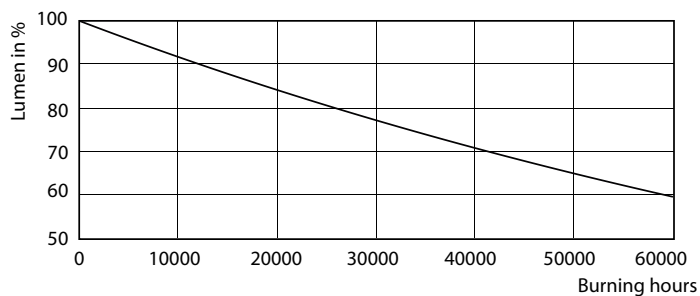

MASTER LEDspot ExpertColor MV 50W GU10 930 36D

MASTER LEDspot ExpertColor MV 50W GU10 930 36D

MASTER LEDspot ExpertColor MV

Fotometrické údaje

MASTER LEDspot ExpertColor MV 50W GU10 930 36D

Životnost

MASTER LEDspot ExpertColor MV 35W GU10 25D