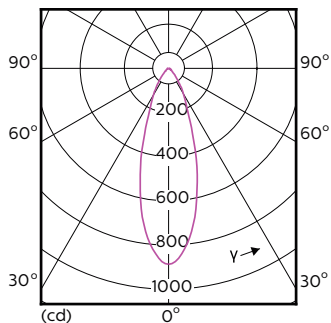

MASTER LEDspot ExpertColor MV

Fotometrické údaje

MASTER LEDspot ExpertColor MV 50W GU10 930 36D