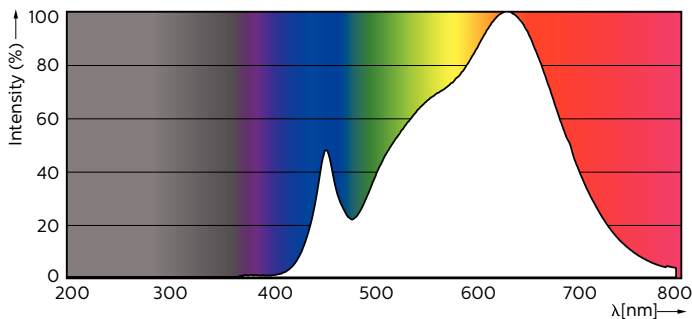

MASTER LEDspot ExpertColor MV 50W GU10 930 36D