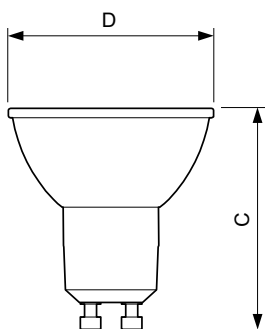

MASTER LEDspot ExpertColor MV

Napětí (jmen.)	220-240 V
Temperature	
Maximální teplota (jmen.)	80 °C
Controls and Dimming	
Regulovatelné	Ano
Approval and Application	
Štítek energetické účinnosti (EEL)	A+
Vhodné pro zvýrazňující osvětlení	Yes
Spotřeba energie kWh/1000 h	6 kWh

Product Data	
Úplný kód výrobku	871869670769200
Objednávací název produktu	MASTER LED ExpertColor LED ExpertColor 5.5-50W GU10 930 36D
EAN/UPC – výrobek	8718696707692
Objednávací kód	70769200
Číslování – počet v balení	1
Číslování – balení v krabici	10
Materiál č. (12NC)	929001347402
Celková hmotnost (kus)	0,038 kg

Rozměrové výkresy

GU10 230V5.5W-50W350lm40D 3000K GU10 Dim

Product	D	C
MASTER LED ExpertColor LED ExpertColor 5.5-50W GU10 930 36D	50 mm	54 mm

Fotometrické údaje

MASTER LEDspot ExpertColor MV 50W GU10 930 36D