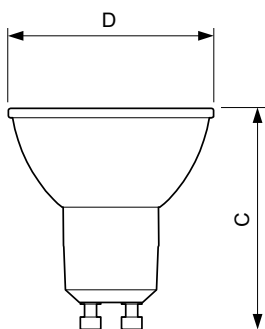

MASTER LEDspot ExpertColor MV

Temperature	
Maximální teplota (jmen.)	80 °C
Controls and Dimming	
Regulovatelné	Ano
Approval and Application	
Štítek energetické účinnosti (EEL)	A+
Vhodné pro zvýrazňující osvětlení	Yes
Spotřeba energie kWh/1000 h	6 kWh
Product Data	
Úplný kód výrobku	871869670761600

Objednávací název produktu	MASTER LED ExpertColor LED ExpertColor 5.5-50W GU10 927 25D
EAN/UPC – výrobek	8718696707616
Objednávací kód	70761600
Číslování – počet v balení	1
Číslování – balení v krabici	10
Materiál č. (12NC)	929001347002
Celková hmotnost (kus)	0,038 kg

Rozměrové výkresy

GU10 230V5.5W-50W345lm25D 2700K GU10 Dim

Product	D	C
MASTER LED ExpertColor LED ExpertColor 5.5-50W GU10 927 25D	50 mm	54 mm

Fotometrické údaje