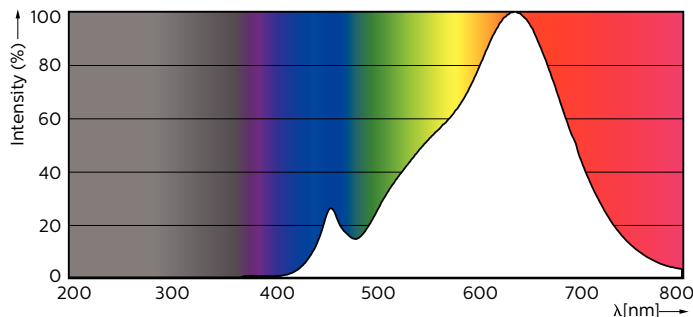

MASTER LEDspot ExpertColor MV 50W GU10 927 25D

MASTER LEDspot ExpertColor MV 50W GU10 927 25D