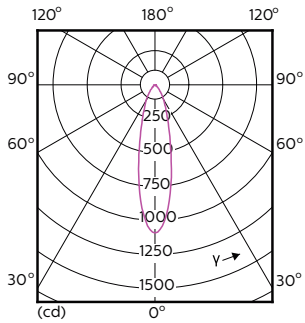

MASTER LEDspot ExpertColor MV

Fotometrické údaje

MASTER LEDspot ExpertColor MV 50W GU10 927 25D