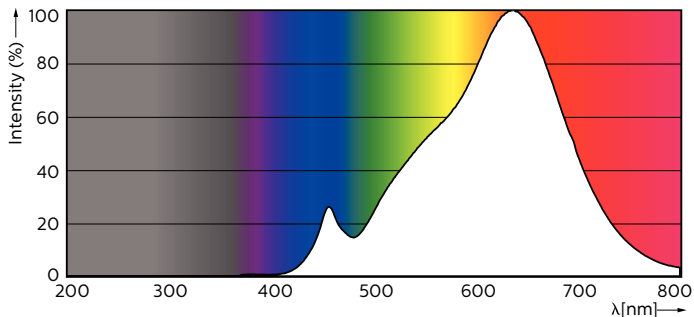

Údaje o produktu

General Information		Operating and Electrical	
Patice	GU10 [GU10]	Konzistence barev	<3
Jmenovitá životnost (jmen.)	40000 h	Index barevného podání (jmen.)	97
Cyklus přepínání	50 000x	Světelný tok na konci jmenovité životnosti (jmen.)	70 %
Technický typ	5.5-50W	Luminous Flux in 90° Cone (Rated)	355 lm
Light Technical		Vstupní frekvence	50 až 60 Hz
Kód barvy	927	Power (Rated) (Nom)	5.5 W
Vyzařovací úhel (jmen.)	25 °	Proud zdroje (jmen.)	30 mA
Světelný tok (jmen.)	355 lm	Ekvivalentní příkon	50 W
Světelný tok (jmen.) (nom.)	355 lm	Doba spuštění (jmen.)	0.5 s
Svítivost (jmen.)	1000 cd	Doba zahřátí na 60 % světla (jmen.)	0.5 s
Barevné konstrukce	Teplá bílá (WW)	Účinnost (jmen.)	0.8
Jmenovitý vyzařovací úhel	25 °	Napětí (jmen.)	220-240 V
Korelační teplota chromatičnosti (jmen.)	2700 K		
Měrný výkon (jmen.) (nom.)	64.55 lm/W		

0.038 kg

Rozměrové výkresy

GU10 230V5.5W-50W345lm25D 2700K GU10 Dim

Product

MASTER LED ExpertColor 5.5-50W GU10 927 25D

D

50 mm

C

54 mm

Fotometrické údaje

MASTER LEDspot ExpertColor MV 50W GU10 927 25D

MASTER LEDspot ExpertColor MV

Fotometrické údaje

MASTER LEDspot ExpertColor MV 50W GU10 927 25D

Životnost

MASTER LEDspot ExpertColor MV 35W GU10 25D