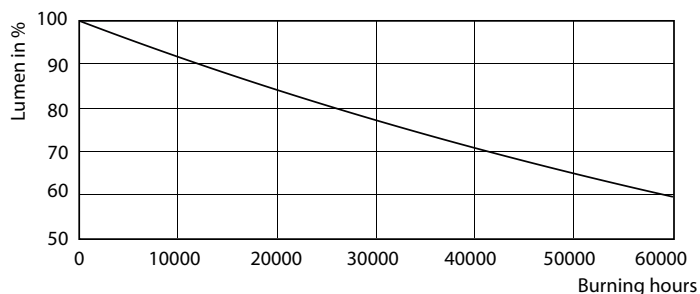

54 mm

Fotometrické údaje

MASTER LEDspot ExpertColor MV 50W GU10 927 25D

MASTER LEDspot ExpertColor MV

Fotometrické údaje

MASTER LEDspot ExpertColor MV 50W GU10 927 25D

Životnost

MASTER LEDspot ExpertColor MV 35W GU10 25D