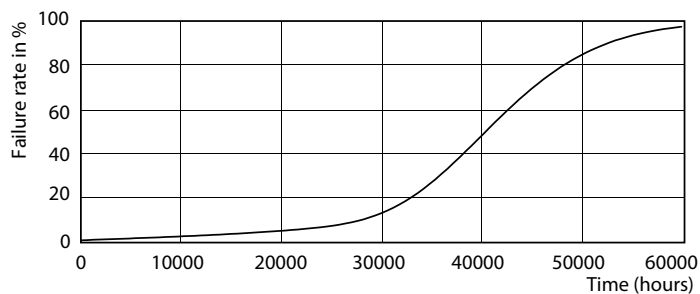

54 mm

Fotometrické údaje

MASTER LEDspot ExpertColor MV 50W GU10 927 25D

MASTER LEDspot ExpertColor MV

Fotometrické údaje

MASTER LEDspot ExpertColor MV 50W GU10 927 25D

Životnost

MASTER LEDspot ExpertColor MV 35W GU10 25D