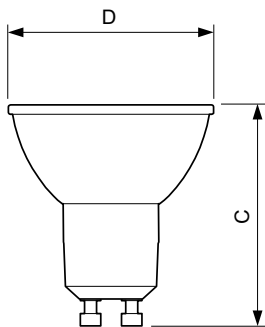

0.038 kg

Rozměrové výkresy

GU10 230V5.5W-50W345lm25D 2700K GU10 Dim

Product

MASTER LED ExpertColor 5.5-50W GU10 927 25D

D

50 mm

C