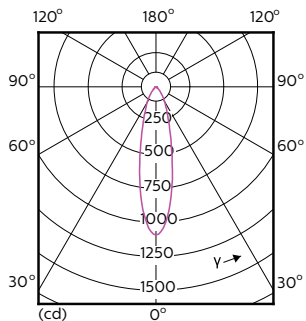

0.038 kg

Rozměrové výkresy

GU10 230V5.5W-50W345lm25D 2700K GU10 Dim

Product

MASTER LED ExpertColor 5.5-50W GU10 927 25D

D

50 mm

C

54 mm

Fotometrické údaje

MASTER LEDspot ExpertColor MV 50W GU10 927 25D

MASTER LEDspot ExpertColor MV

Fotometrické údaje

MASTER LEDspot ExpertColor MV 50W GU10 927 25D

Životnost

MASTER LEDspot ExpertColor MV 35W GU10 25D