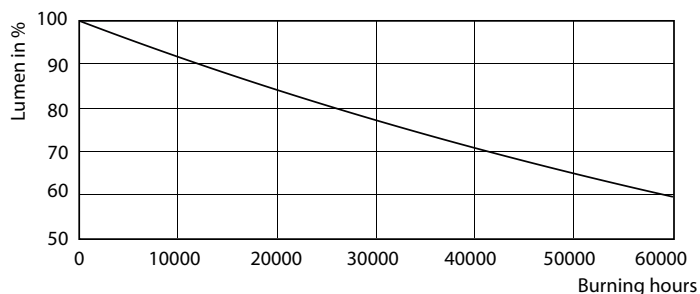

Údaje o produktu

General Information		Konzistence barev	
Patice	GU10 [GU10]		<3
Jmenovitá životnost (jmen.)	40000 h	Index barevného podání (jmen.)	97
Cyklus přepínání	50 000x	Světelný tok na konci jmenovité životnosti (jmen.)	70 %
Technický typ	3.9-35W	Luminous Flux in 90° Cone (Rated)	280 lm
Light Technical		Operating and Electrical	
Kód barvy	930 [CCT: 3000 K]	Vstupní frekvence	50 až 60 Hz
Vyzařovací úhel (jmen.)	36 °	Power (Rated) (Nom)	3.9 W
Světelný tok (jmen.)	280 lm	Proud zdroje (jmen.)	22 mA
Světelný tok (jmen.) (nom.)	280 lm	Ekvivalentní příkon	35 W
Svítivost (jmen.)	560 cd	Doba spuštění (jmen.)	0.5 s
Barevné konstrukce	Bílá (WH)	Doba zahřátí na 60 % světla (jmen.)	0.5 s
Jmenovitý vyzařovací úhel	36 °	Účinník (jmen.)	0.8
Korelační teplota chromatičnosti (jmen.)	3000 K	Napětí (jmen.)	220-240 V
Měrný výkon (jmen.) (nom.)	71.00 lm/W		

MASTER LEDspot ExpertColor MV

Fotometrické údaje

MASTER LEDspot ExpertColor MV 35W GU10 930 36D

Životnost

MASTER LEDspot ExpertColor MV 35W GU10 25D

MASTER LEDspot ExpertColor MV 35W GU10 25D