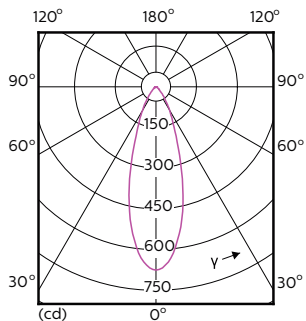

MASTER LEDspot ExpertColor MV

Fotometrické údaje

MASTER LEDspot ExpertColor MV 35W GU10 930 36D