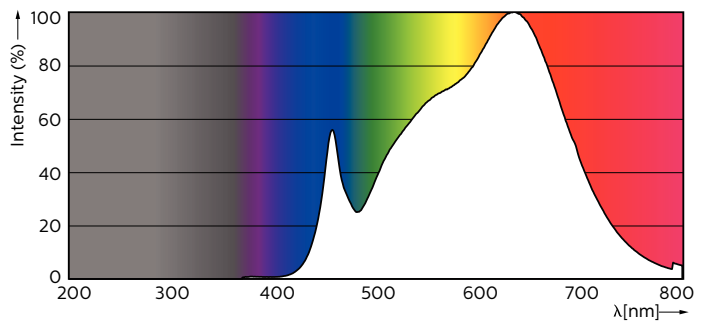

Údaje o produktu

General Information		Konzistence barev	
Patice	GU10 [GU10]		<3
Jmenovitá životnost (jmen.)	40000 h	Index barevného podání (jmen.)	97
Cyklus přepínání	50 000x	Světelný tok na konci jmenovité životnosti (jmen.)	70 %
Technický typ	3.9-35W	Luminous Flux in 90° Cone (Rated)	280 lm
Light Technical		Operating and Electrical	
Kód barvy	930 [CCT: 3000 K]	Vstupní frekvence	50 až 60 Hz
Vyzařovací úhel (jmen.)	36 °	Power (Rated) (Nom)	3.9 W
Světelný tok (jmen.)	280 lm	Proud zdroje (jmen.)	22 mA
Světelný tok (jmen.) (nom.)	280 lm	Ekvivalentní příkon	35 W
Svítivost (jmen.)	560 cd	Doba spuštění (jmen.)	0.5 s
Barevné konstrukce	Bílá (WH)	Doba zahřátí na 60 % světla (jmen.)	0.5 s
Jmenovitý vyzařovací úhel	36 °	Účinník (jmen.)	0.8
Korelační teplota chromatičnosti (jmen.)	3000 K	Napětí (jmen.)	220-240 V
Měrný výkon (jmen.) (nom.)	71.00 lm/W		

0.038 kg

Rozměrové výkresy

GU10 230V4W-35W 245lm 40D 3000K GU10 Dim

Product

D C

MASTER LED ExpertColor LED ExpertColor 3.9-35W GU10 930 50 mm 54 mm
36D

Fotometrické údaje

MASTER LEDspot ExpertColor MV 35W GU10 930 36D

MASTER LEDspot ExpertColor MV

Fotometrické údaje

MASTER LEDspot ExpertColor MV 35W GU10 930 36D

Životnost

MASTER LEDspot ExpertColor MV 35W GU10 25D

MASTER LEDspot ExpertColor MV 35W GU10 25D