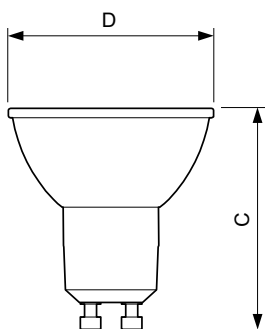

MASTER LEDspot ExpertColor MV

Napětí (jmen.)	220-240 V
Temperature	
Maximální teplota (jmen.)	80 °C
Controls and Dimming	
Regulovatelné	Ano
Approval and Application	
Štítek energetické účinnosti (EEL)	A+
Vhodné pro zvýrazňující osvětlení	Yes
Spotřeba energie kWh/1000 h	4 kWh

Product Data	
Úplný kód výrobku	871869670757900
Objednávací název produktu	MASTER LED ExpertColor LED ExpertColor 3.9-35W GU10 930 36D
EAN/UPC – výrobek	8718696707579
Objednávací kód	70757900
Číslování – počet v balení	1
Číslování – balení v krabici	10
Materiál č. (12NC)	929001346802
Celková hmotnost (kus)	0,038 kg

Rozměrové výkresy

GU10 230V4W-35W 245lm 40D 3000K GU10 Dim

Product	D	C
MASTER LED ExpertColor LED ExpertColor 3.9-35W GU10 930 36D	50 mm	54 mm

Fotometrické údaje

MASTER LEDspot ExpertColor MV 35W GU10 930 36D