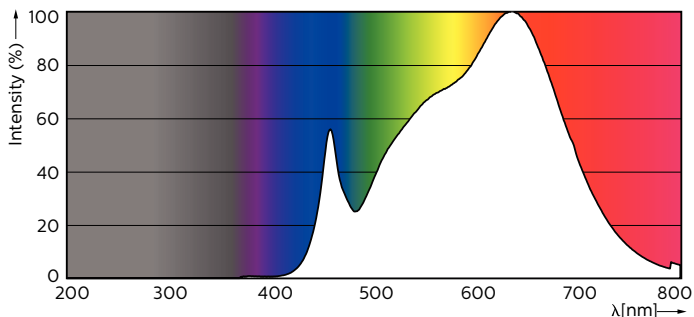

MASTER LEDspot ExpertColor MV 35W GU10 930 36D