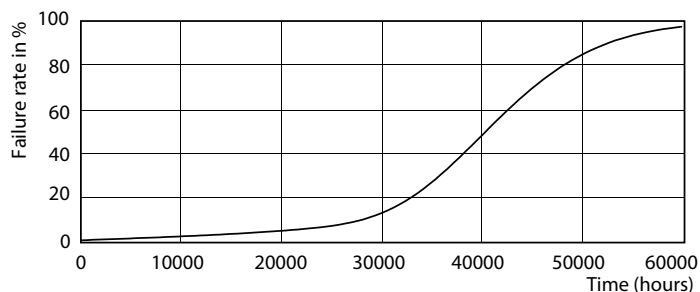

Životnost

MASTER LEDspot ExpertColor MV 35W GU10 25D