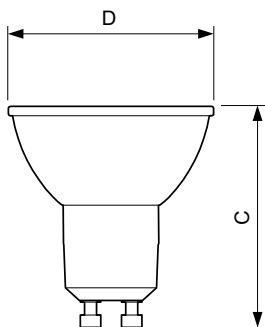

MASTER LEDspot ExpertColor MV

Temperature	
Maximální teplota (jmen.)	80 °C
Controls and Dimming	
Regulovatelné	Ano
Approval and Application	
Štítek energetické účinnosti (EEL)	A+
Vhodné pro zvýrazňující osvětlení	Yes
Spotřeba energie kWh/1000 h	4 kWh
Product Data	
Úplný kód výrobku	871869670755500

Objednávací název produktu	MASTER LED ExpertColor LED ExpertColor 3.9-35W GU10 927 36D
EAN/UPC – výrobek	8718696707555
Objednávací kód	70755500
Číslování – počet v balení	1
Číslování – balení v krabici	10
Materiál č. (12NC)	929001346702
Celková hmotnost (kus)	0,038 kg

Rozměrové výkresy

GU10 230V4W-35W 235lm 40D 2700K GU10 Dim

Product	D	C
MASTER LED ExpertColor LED ExpertColor 3.9-35W GU10 927 36D	50 mm	54 mm

Fotometrické údaje

MASTER LEDspot ExpertColor MV 35W GU10 927 36D