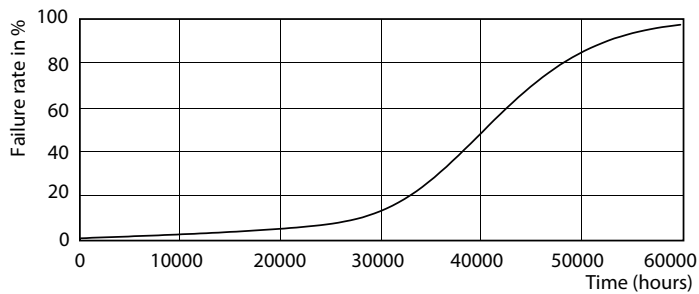

Životnost

MASTER LEDspot ExpertColor MV 35W GU10 25D