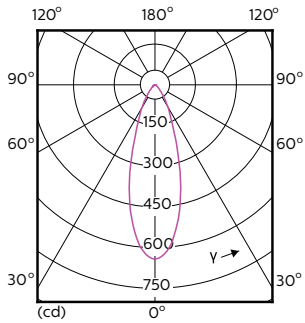

MASTER LEDspot ExpertColor MV

Fotometrické údaje

MASTER LEDspot ExpertColor MV 35W GU10 927 36D