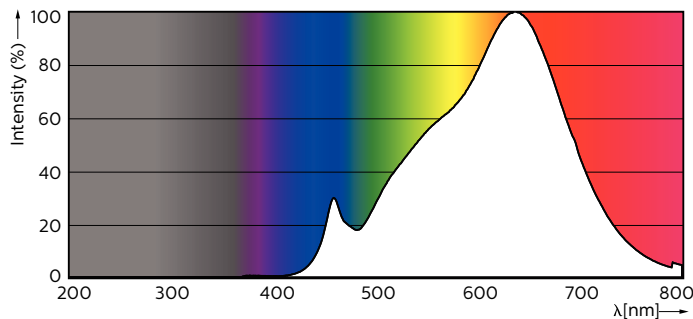

MASTER LEDspot ExpertColor MV 35W GU10 927 36D