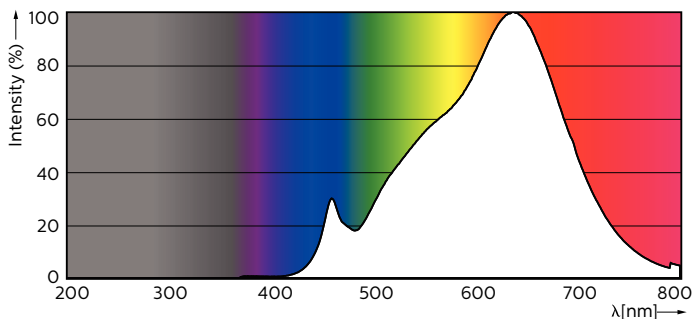

Údaje o produktu

General Information		Konzistence barev	
Patice	GU10 [GU10]		<3
Jmenovitá životnost (jmen.)	40000 h	Index barevného podání (jmen.)	97
Cyklus přepínání	50 000x	Světelný tok na konci jmenovité životnosti (jmen.)	70 %
Technický typ	3.9-35W	Luminous Flux in 90° Cone (Rated)	265 lm
Light Technical		Operating and Electrical	
Kód barvy	927	Vstupní frekvence	50 až 60 Hz
Vyzařovací úhel (jmen.)	36 °	Power (Rated) (Nom)	3.9 W
Světelný tok (jmen.)	265 lm	Proud zdroje (jmen.)	22 mA
Světelný tok (jmen.) (nom.)	265 lm	Ekvivalentní příkon	35 W
Svítivost (jmen.)	540 cd	Doba spuštění (jmen.)	0.5 s
Barevné konstrukce	Teplá bílá (WW)	Doba zahřátí na 60 % světla (jmen.)	0.5 s
Jmenovitý vyzařovací úhel	36 °	Účinnost (jmen.)	0.8
Korelační teplota chromatičnosti (jmen.)	2700 K	Napětí (jmen.)	220-240 V
Měrný výkon (jmen.) (nom.)	67.95 lm/W		

0.038 kg

Rozměrové výkresy

GU10 230V4W-35W 235lm 40D 2700K GU10 Dim

Product

MASTER LED ExpertColor 3.9-35W GU10 927 36D

D

50 mm

C

54 mm

Fotometrické údaje

MASTER LEDspot ExpertColor MV 35W GU10 927 36D

MASTER LEDspot ExpertColor MV

Fotometrické údaje

MASTER LEDspot ExpertColor MV 35W GU10 927 36D

Životnost

MASTER LEDspot ExpertColor MV 35W GU10 25D