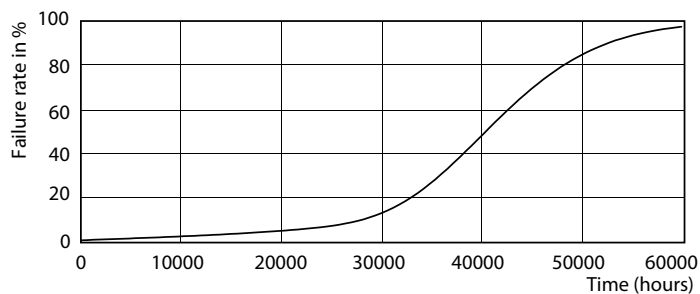

54 mm

Fotometrické údaje

MASTER LEDspot ExpertColor MV 35W GU10 927 36D

MASTER LEDspot ExpertColor MV

Fotometrické údaje

MASTER LEDspot ExpertColor MV 35W GU10 927 36D

Životnost

MASTER LEDspot ExpertColor MV 35W GU10 25D