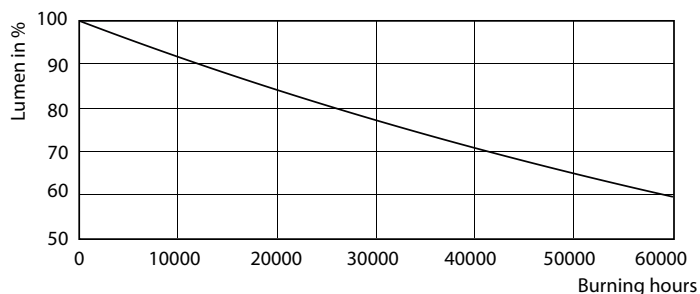

54 mm

Fotometrické údaje

MASTER LEDspot ExpertColor MV 35W GU10 927 36D

MASTER LEDspot ExpertColor MV

Fotometrické údaje

MASTER LEDspot ExpertColor MV 35W GU10 927 36D

Životnost

MASTER LEDspot ExpertColor MV 35W GU10 25D