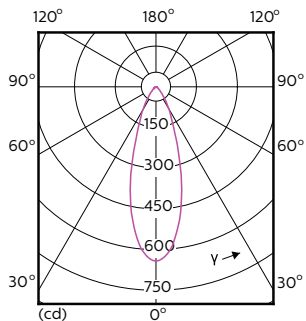

0.038 kg

Rozměrové výkresy

GU10 230V4W-35W 235lm 40D 2700K GU10 Dim

Product

MASTER LED ExpertColor 3.9-35W GU10 927 36D

D

50 mm

C

54 mm

Fotometrické údaje

MASTER LEDspot ExpertColor MV 35W GU10 927 36D

MASTER LEDspot ExpertColor MV

Fotometrické údaje

MASTER LEDspot ExpertColor MV 35W GU10 927 36D

Životnost

MASTER LEDspot ExpertColor MV 35W GU10 25D