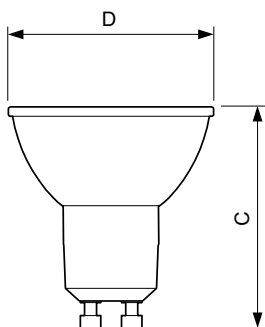

0.038 kg

Rozměrové výkresy

GU10 230V4W-35W 235lm 40D 2700K GU10 Dim

Product

MASTER LED ExpertColor 3.9-35W GU10 927 36D

D

50 mm

C