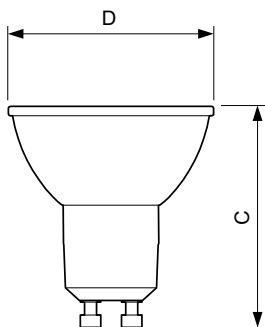

MASTER LEDspot ExpertColor MV

Temperature	
Maximální teplota (jmen.)	80 °C
Controls and Dimming	
Regulovatelné	Ano
Approval and Application	
Štítek energetické účinnosti (EEL)	A+
Vhodné pro zvýrazňující osvětlení	Yes
Spotřeba energie kWh/1000 h	4 kWh
Product Data	
Úplný kód výrobku	871869670749400

Objednávací název produktu	MASTER LED ExpertColor LED ExpertColor 3.9-35W GU10 927 25D
EAN/UPC – výrobek	8718696707494
Objednávací kód	70749400
Číslování – počet v balení	1
Číslování – balení v krabici	10
Materiál č. (12NC)	929001346402
Celková hmotnost (kus)	0,038 kg

Rozměrové výkresy

GU10 230V4W-35W 235lm 25D 2700K GU10 Dim

Product	D	C
MASTER LED ExpertColor LED ExpertColor 3.9-35W GU10 927 25D	50 mm	54 mm

Fotometrické údaje

MASTER LEDspot ExpertColor MV 35W GU10 927 25D