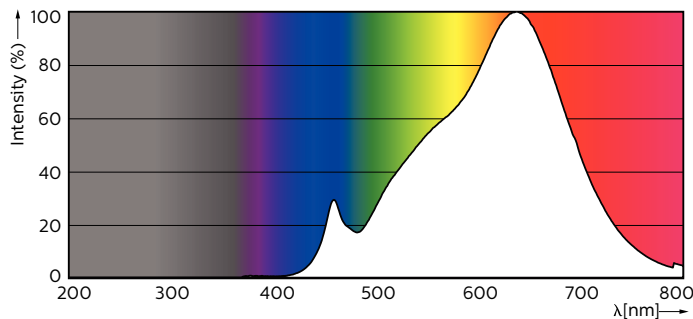

MASTER LEDspot ExpertColor MV 35W GU10 927 25D