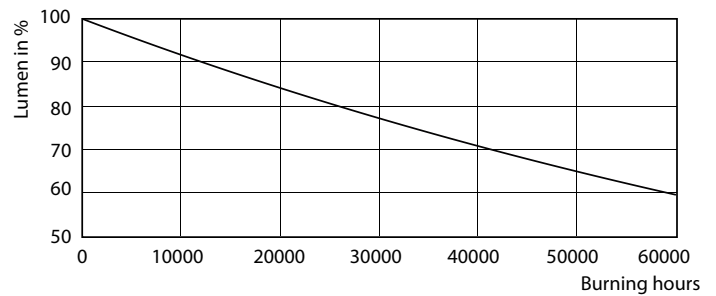

MASTER LEDspot ExpertColor MV 35W GU10 927 25D

MASTER LEDspot ExpertColor MV 35W GU10 927 25D

MASTER LEDspot ExpertColor MV

Fotometrické údaje

MASTER LEDspot ExpertColor MV 35W GU10 927 25D

Životnost

MASTER LEDspot ExpertColor MV 35W GU10 25D