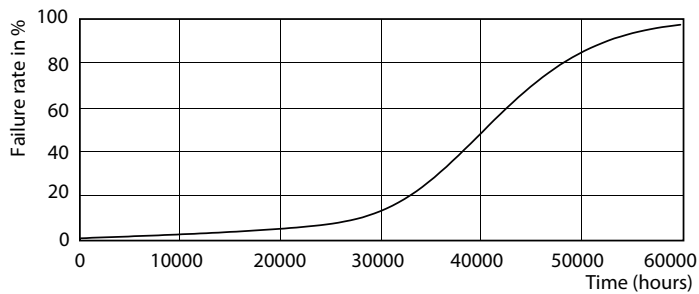

MASTER LEDspot ExpertColor MV 35W GU10 927 25D

MASTER LEDspot ExpertColor MV 35W GU10 927 25D

MASTER LEDspot ExpertColor MV

Fotometrické údaje

MASTER LEDspot ExpertColor MV 35W GU10 927 25D

Životnost

MASTER LEDspot ExpertColor MV 35W GU10 25D