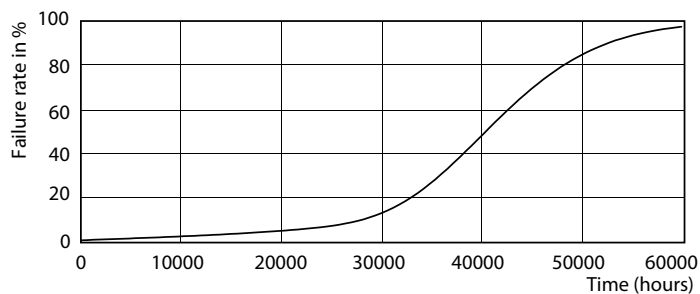

54 mm

Fotometrické údaje

MASTER LEDspot ExpertColor MV 35W GU10 927 25D

MASTER LEDspot ExpertColor MV

Fotometrické údaje

MASTER LEDspot ExpertColor MV 35W GU10 927 25D

Životnost

MASTER LEDspot ExpertColor MV 35W GU10 25D