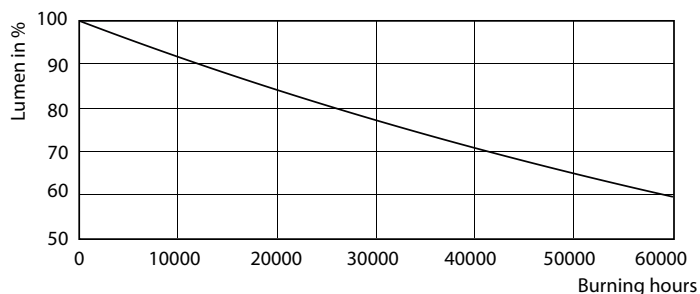

54 mm

Fotometrické údaje

MASTER LEDspot ExpertColor MV 35W GU10 927 25D

MASTER LEDspot ExpertColor MV

Fotometrické údaje

MASTER LEDspot ExpertColor MV 35W GU10 927 25D

Životnost

MASTER LEDspot ExpertColor MV 35W GU10 25D