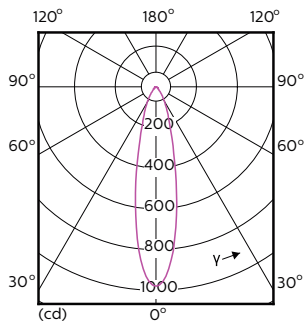

0.038 kg

Rozměrové výkresy

GU10 230V4W-35W 235lm 25D 2700K GU10 Dim

Product

MASTER LED ExpertColor 3.9-35W GU10 927 25D

D

50 mm

C

54 mm

Fotometrické údaje

MASTER LEDspot ExpertColor MV 35W GU10 927 25D

MASTER LEDspot ExpertColor MV

Fotometrické údaje

MASTER LEDspot ExpertColor MV 35W GU10 927 25D

Životnost

MASTER LEDspot ExpertColor MV 35W GU10 25D