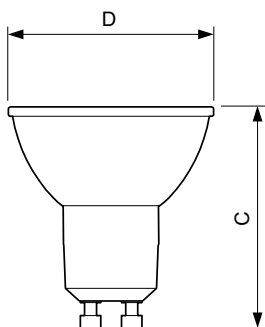

0.038 kg

Rozměrové výkresy

GU10 230V4W-35W 235lm 25D 2700K GU10 Dim

Product

MASTER LED ExpertColor 3.9-35W GU10 927 25D

D

50 mm

C