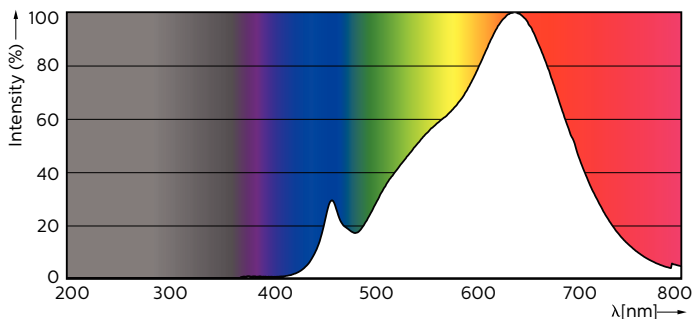

0.038 kg

Rozměrové výkresy

GU10 230V4W-35W 235lm 25D 2700K GU10 Dim

Product

MASTER LED ExpertColor 3.9-35W GU10 927 25D

D

50 mm

C

54 mm

Fotometrické údaje

MASTER LEDspot ExpertColor MV 35W GU10 927 25D

MASTER LEDspot ExpertColor MV

Fotometrické údaje

MASTER LEDspot ExpertColor MV 35W GU10 927 25D

Životnost

MASTER LEDspot ExpertColor MV 35W GU10 25D